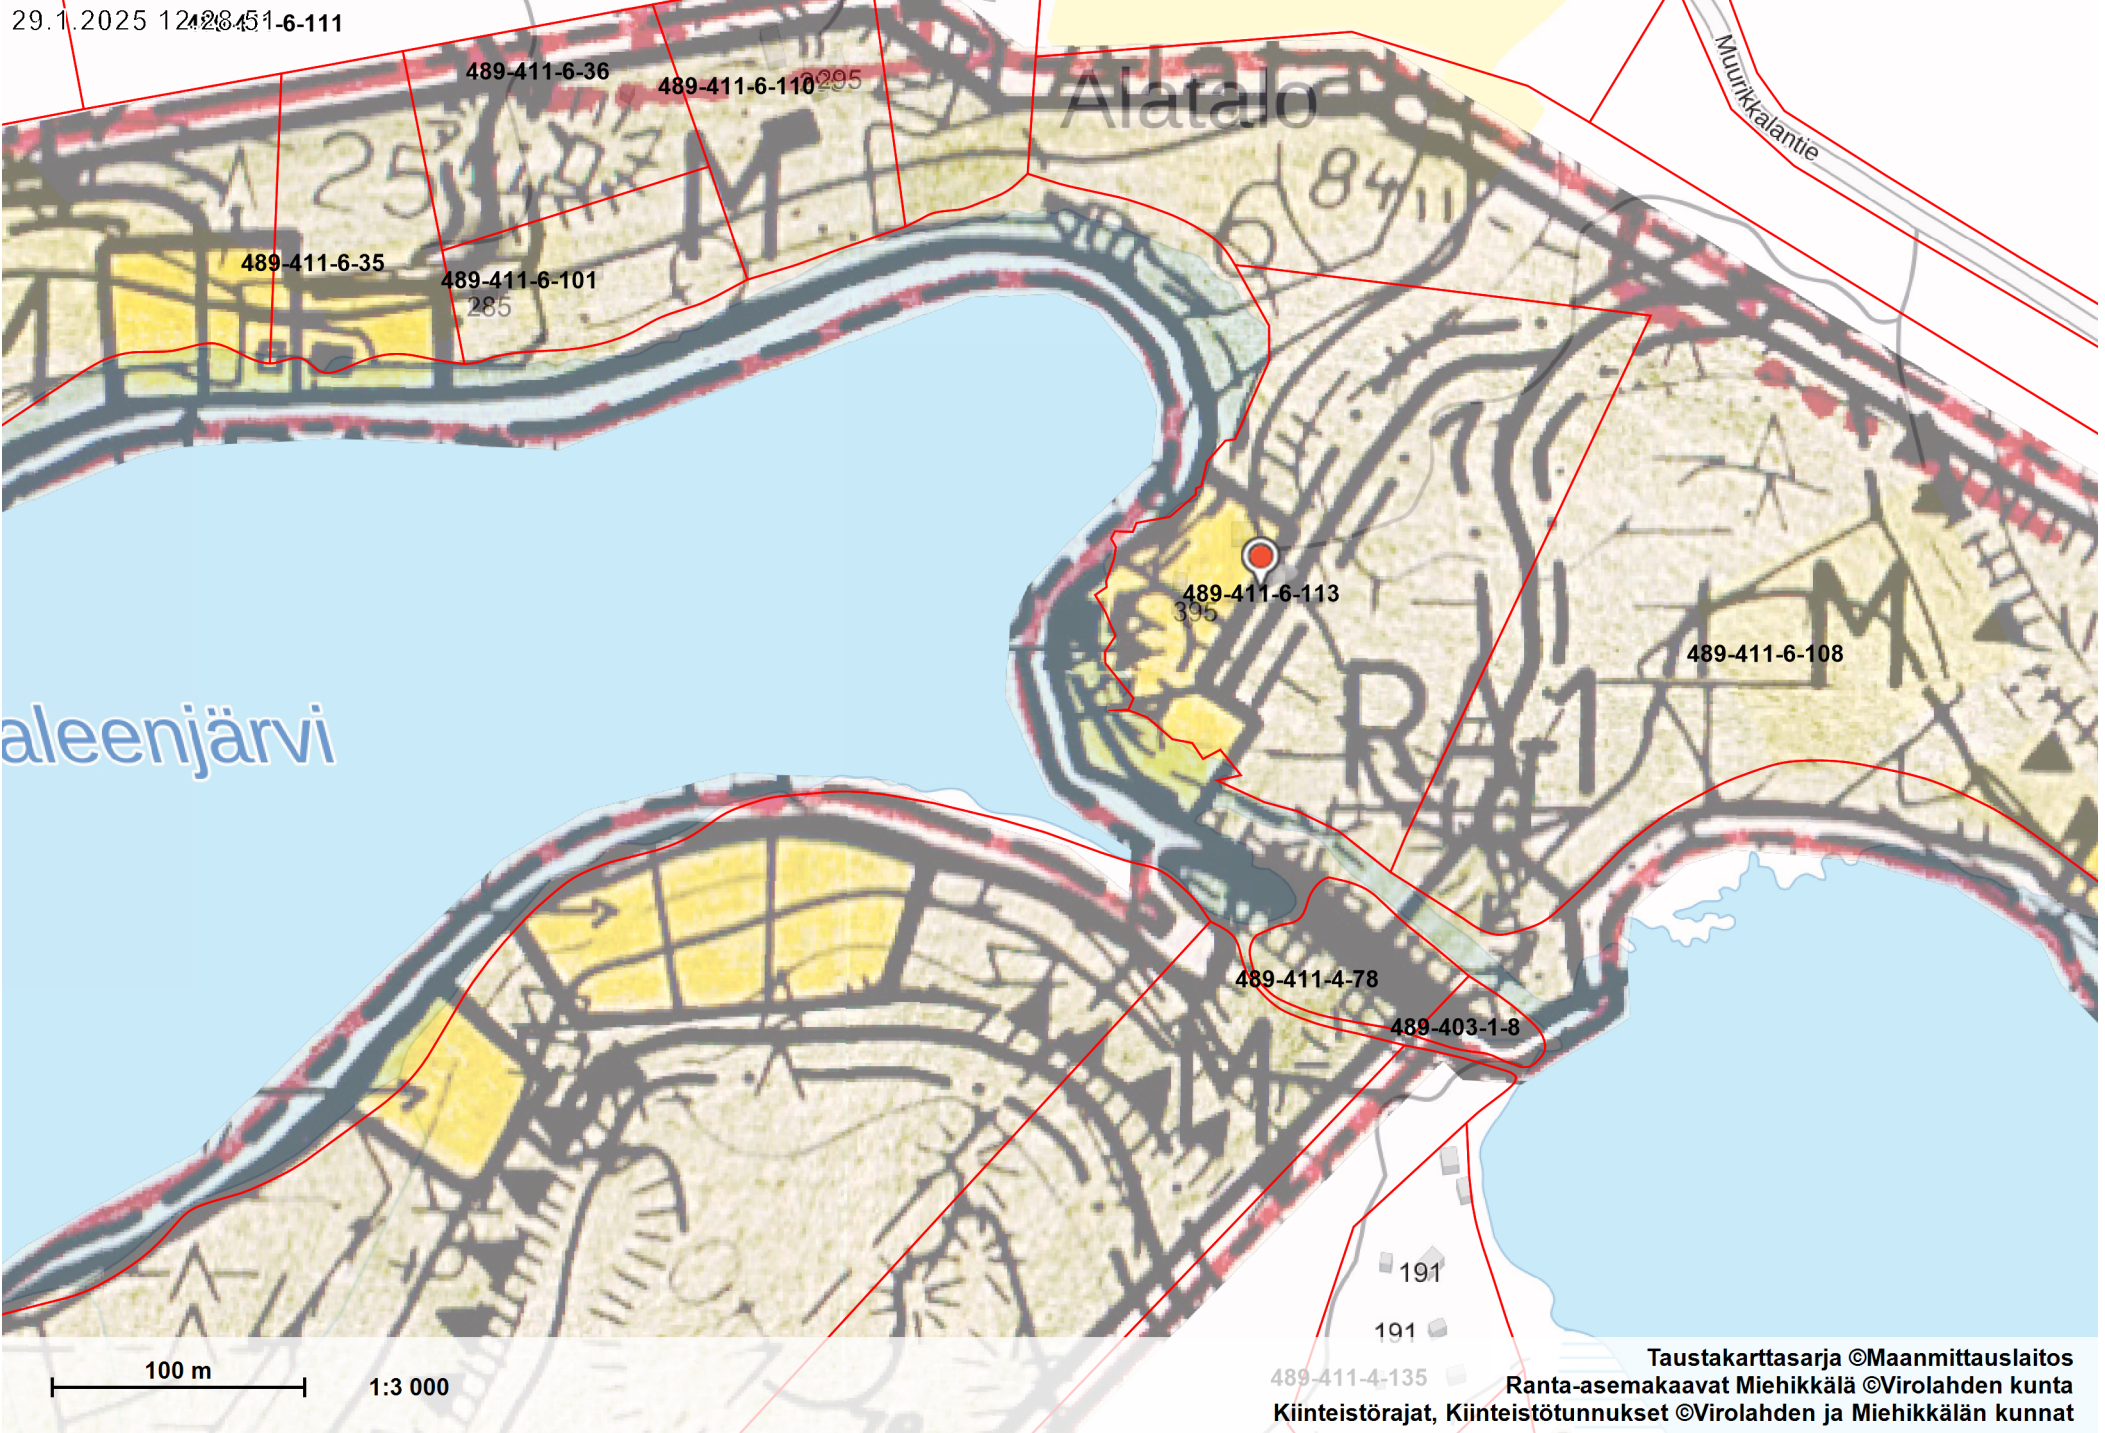

29.1.2025 12:28:51-6-111

aleenjärvi

Alatalo

Muirikkalantie

489-411-6-113
395

489-411-6-36

489-411-6-110
295

489-411-6-35

489-411-6-101
285

489-411-6-108

489-411-4-78

489-403-1-8

191

191

489-411-4-135

100 m

1:3 000

Taustakarttasarja ©Maanmittauslaitos
Ranta-asemakaavat Miehikkälä ©Virolahden kunta
Kiinteistörajat, Kiinteistötunnukset ©Virolahden ja Miehikkälän kunnat