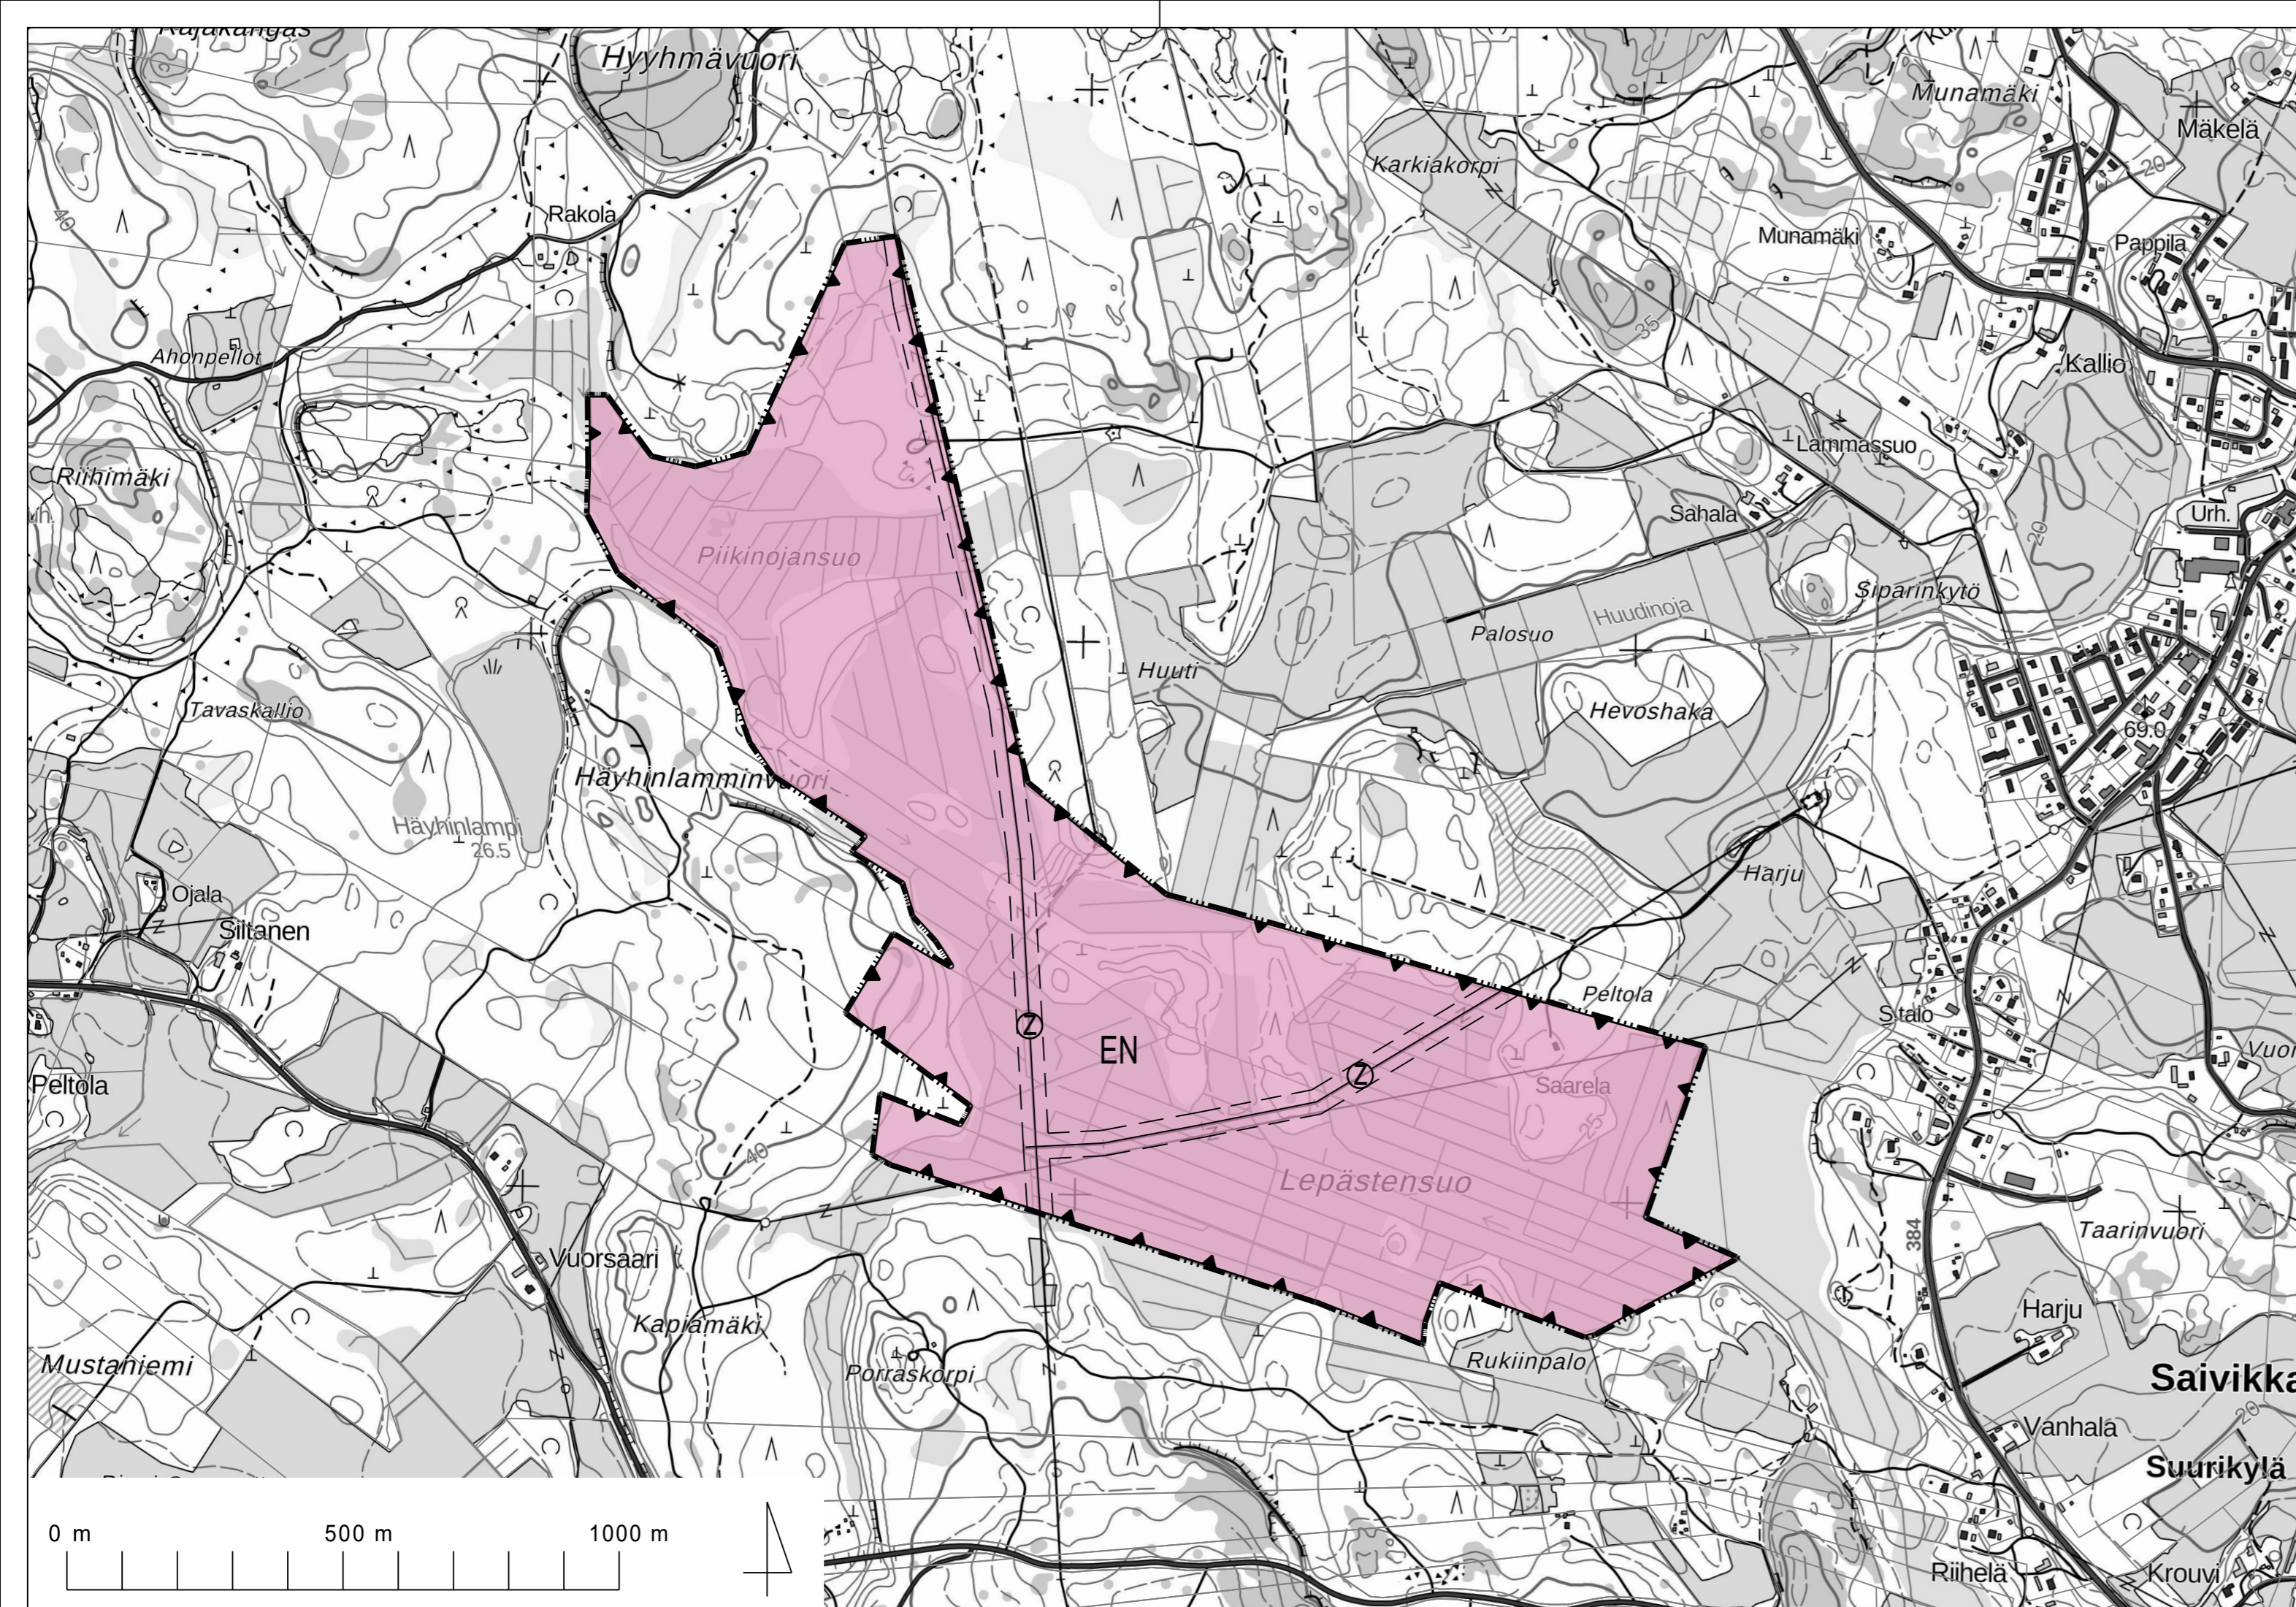

MIEHIKKÄLÄN KUNTA LEPÄSTENSUON YLEISKAAVA

YLEISKAAVAMERKINNÄT JA -MÄÄRÄYKSET

Energiahuollon alue.
Alue on varattu aurinkovoimalan toteutusta varten.

Voimalinja 110 kV.
Katkoviivat osoittavat voimalinjan johtoalueen, jolle ei saa sijoittaa maanpäällisiä tai maanalaisia rakennuksia, rakennelmia tai istutuksia ilman voimajohtojen omistajan lupaa.

Yleiskaava-alueen raja.

Alueen raja.

Osa-alueen raja.

Kohde MIEHIKKÄLÄN KUNTA LEPÄSTENSUON YLEISKAAVA	Piirustuksen sisältö LUONNOS	Mittakaava 1:10 000
 PL 4 (Jaakonkatu 3), 01621 VANTAA Puh. 010 3311	Suunn. Piirt. Pvm. 06.04.2023	Työn ja piirustuksen nro 01
Hyv.	Tark.	Yhteyshenkilö Maarit Suomenkorpi