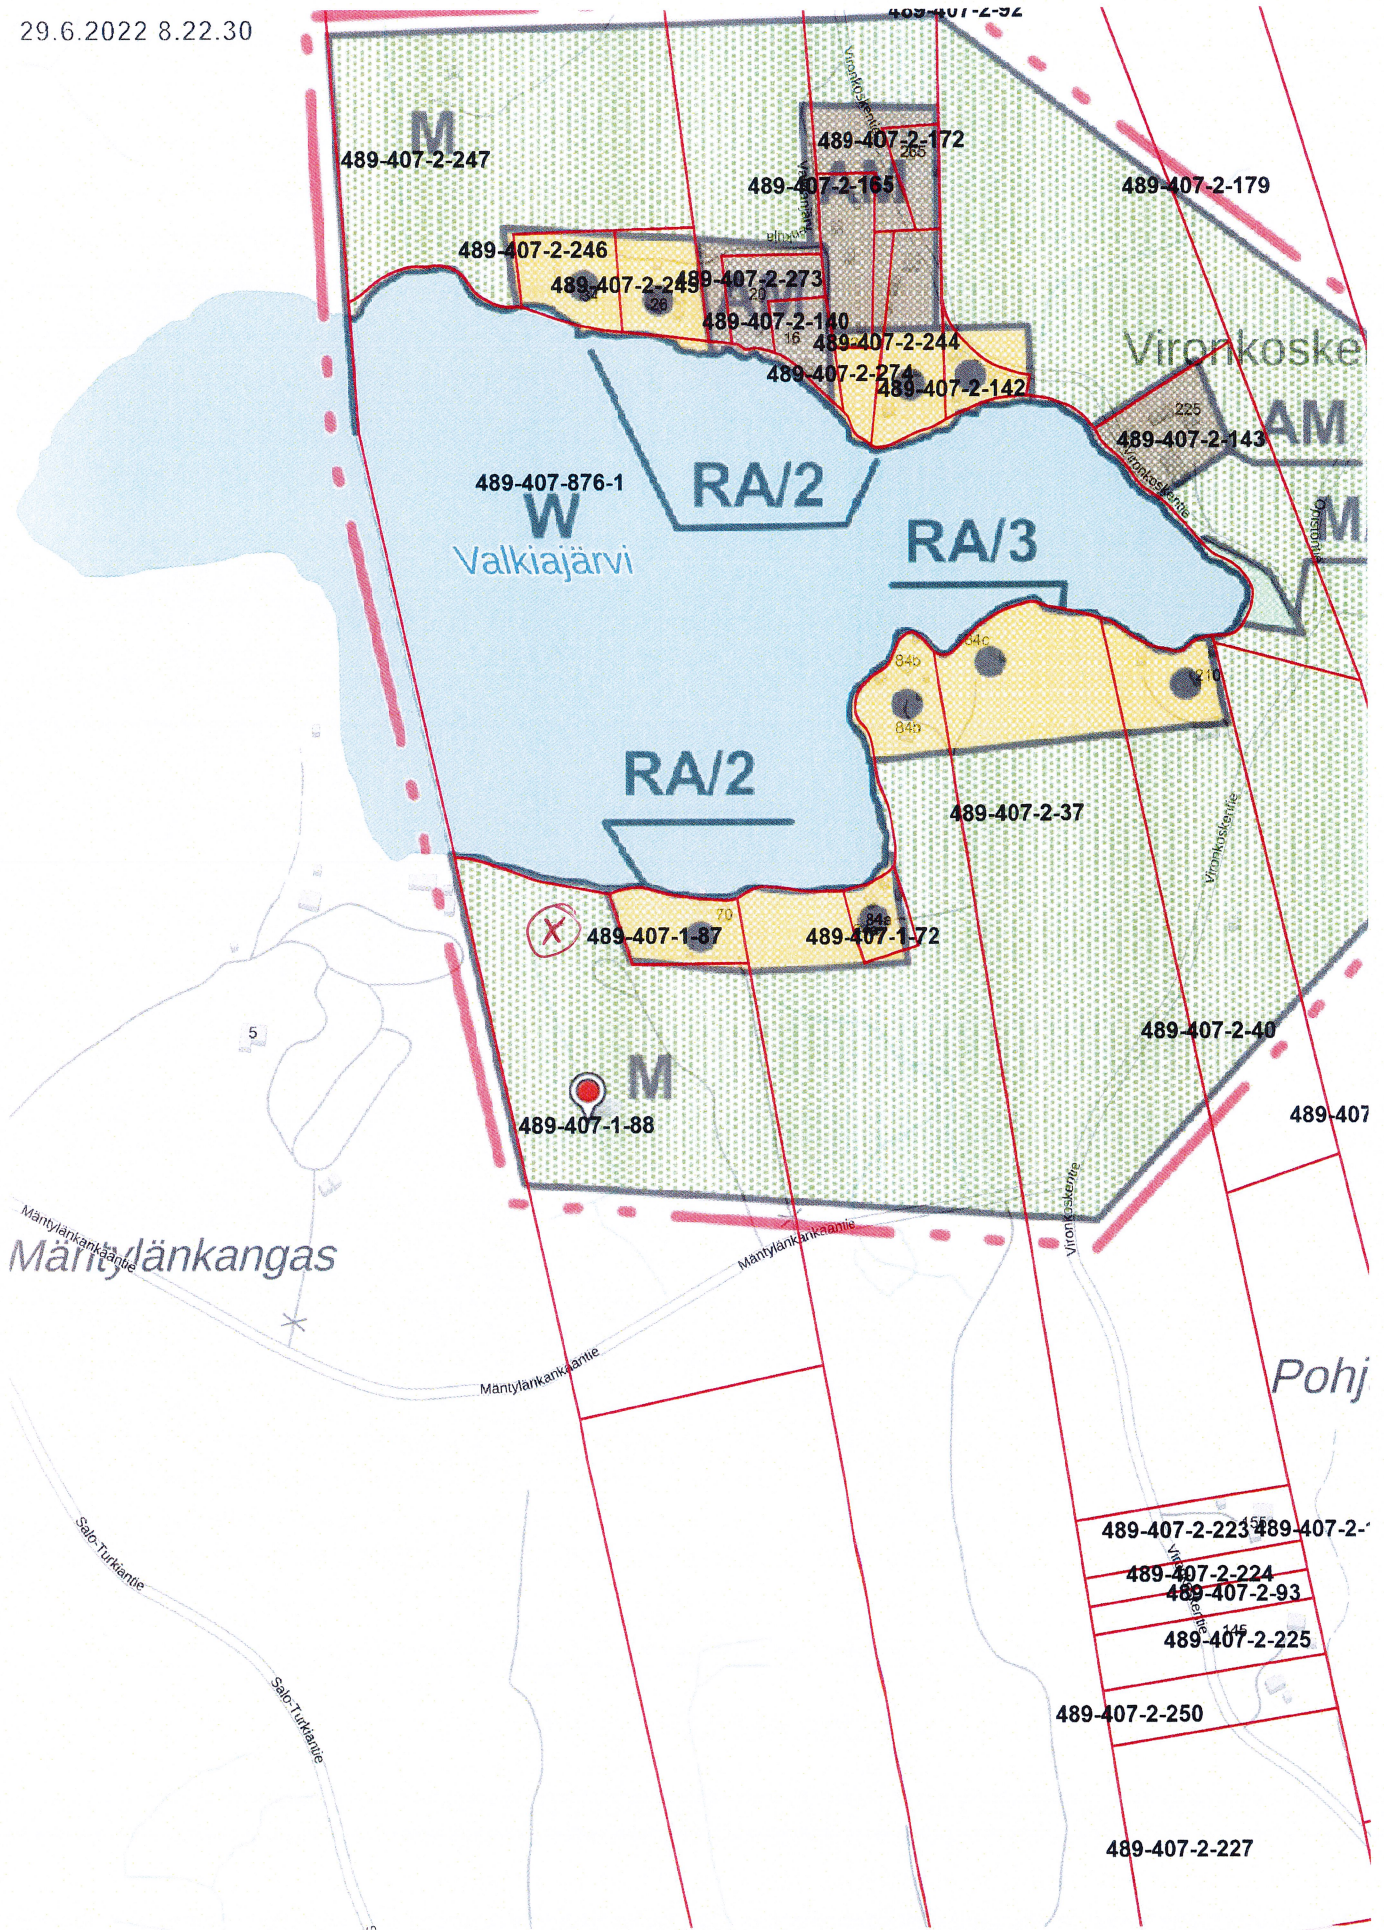

Sauna

mökki

WC

70

489-407-1-87

489-407-1-88

Mantylankank

200 m

1:5 000

200 m

1:5 000