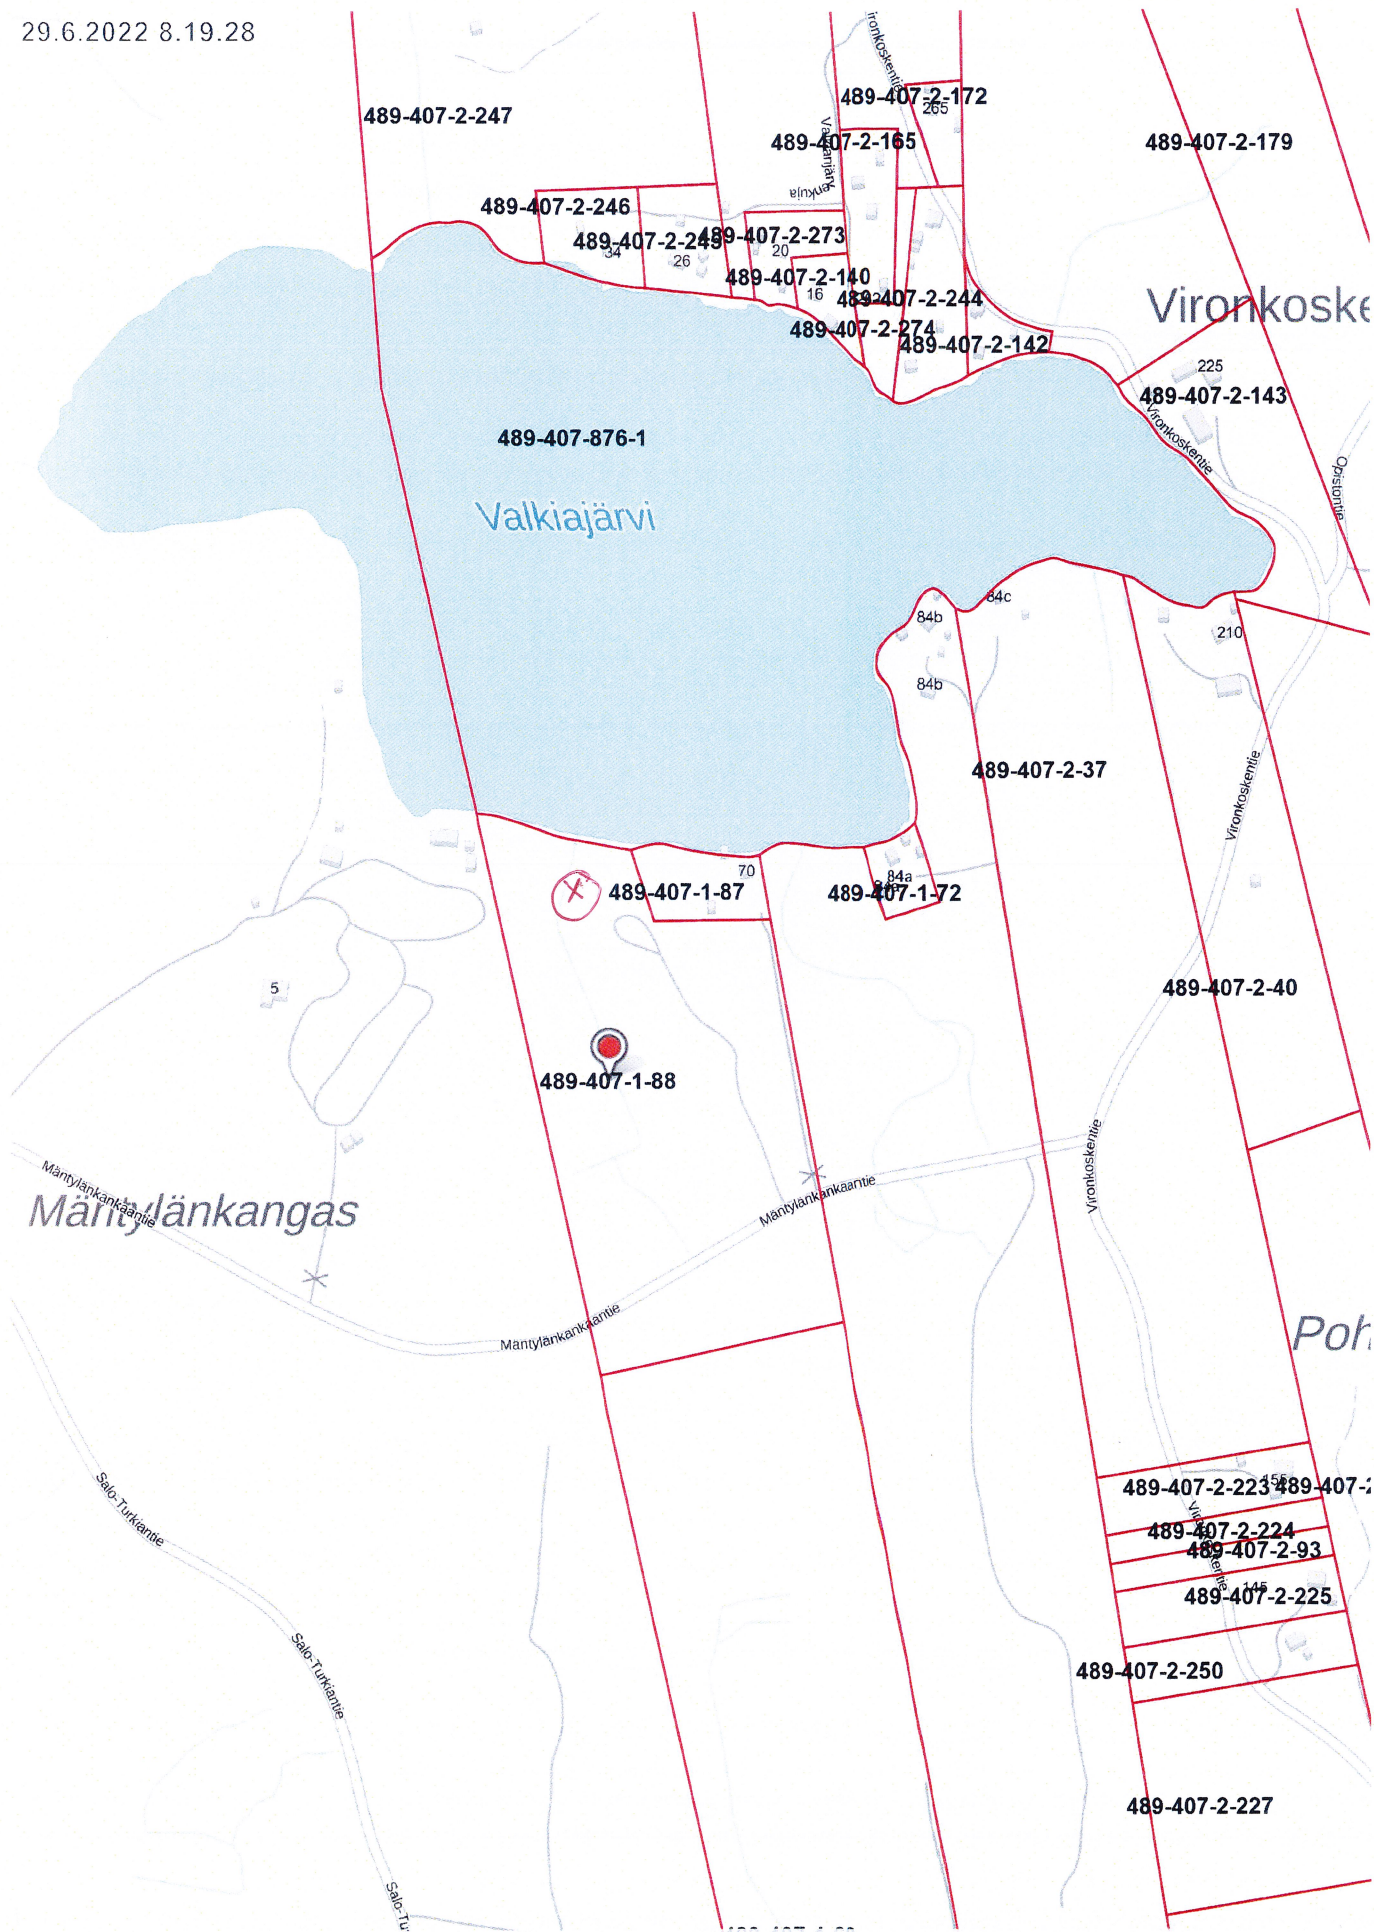

Sauna

mökki

WC

70

489-407-1-87

489-407-1-88

Mantylankank

200 m

1:5 000

200 m

1:5 000