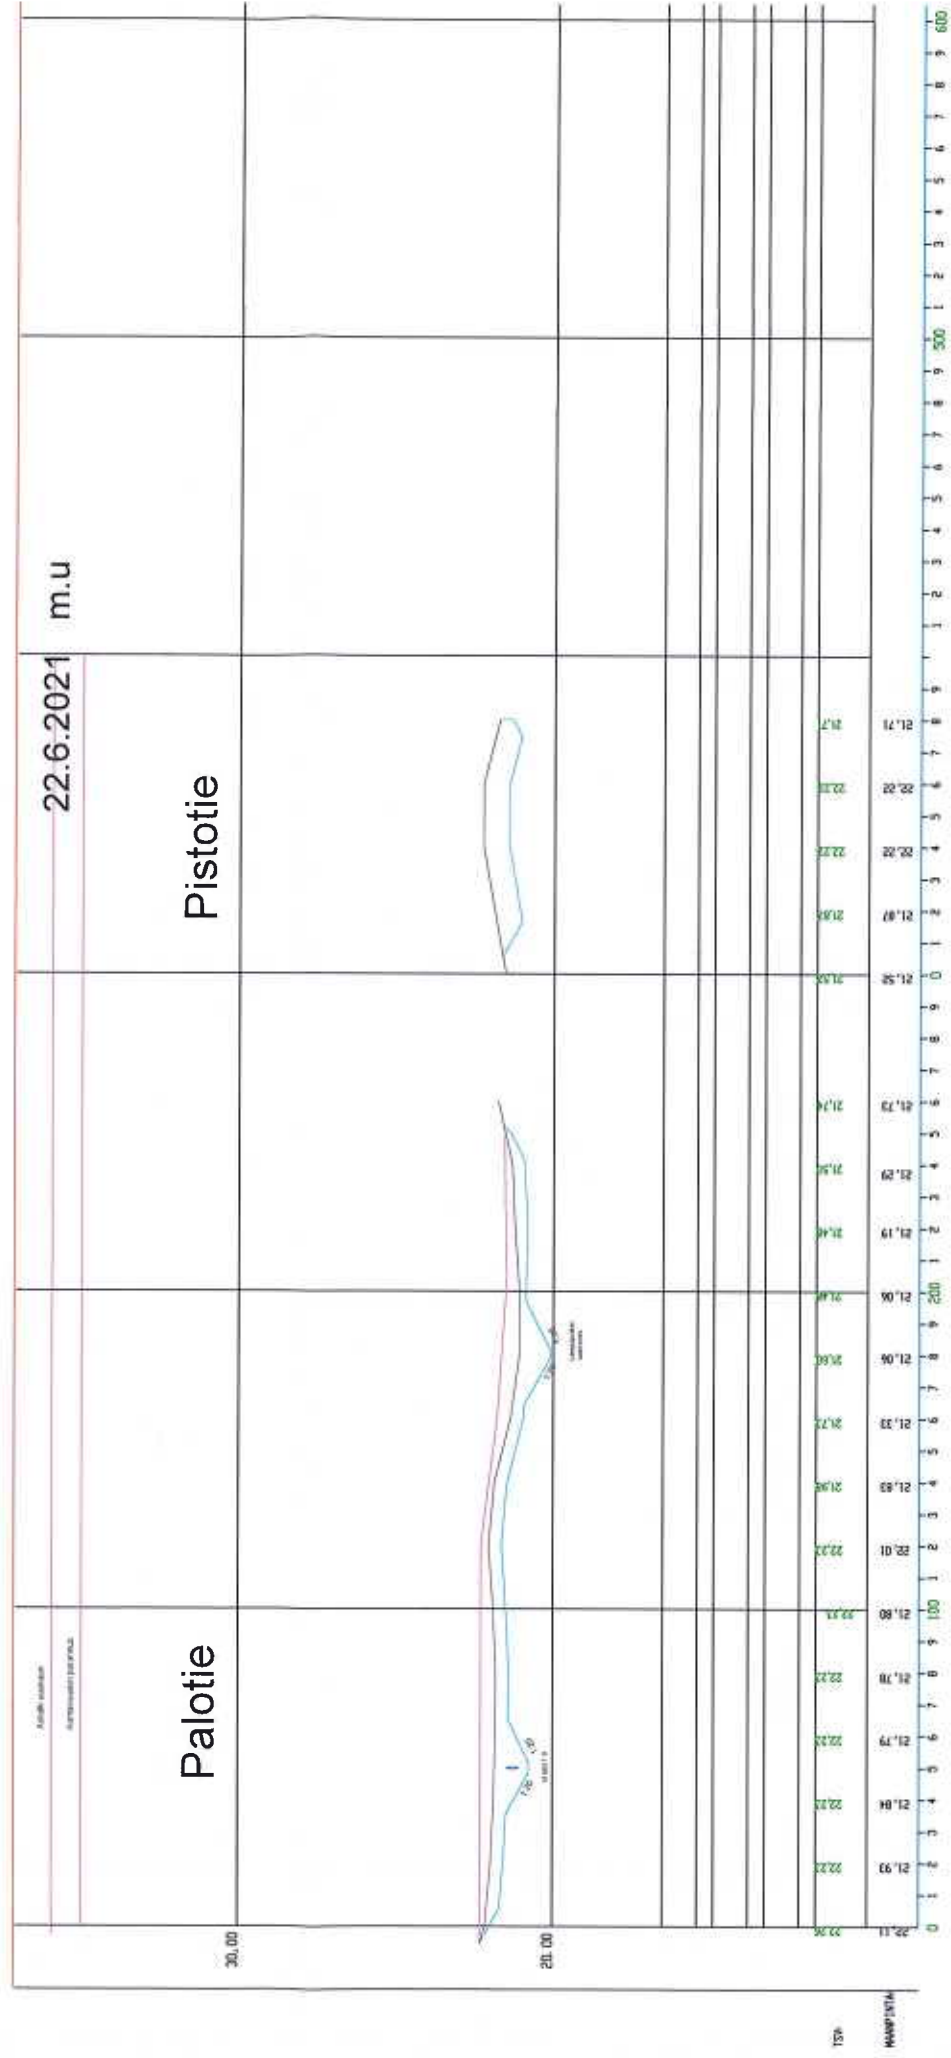

Palotien ja Pistotien peruskorjaus 2021

Kartta
Paalulukemat

28.6.2021 m.u

Palotien ja Pistotien peruskorjaus,
pituusleikkaus 1:100/1000

Huom! TSV tarkoittaa valmiin asfaltin yläpintaa.
Peruskorjauksessa murskeen yläpinta on TSV
- 60 mm

Palotie, tyyppipoikkileikkaus
Pistotie muutoin sama, mutta
massanvaihto -800 mm
28.6.2021 m.u