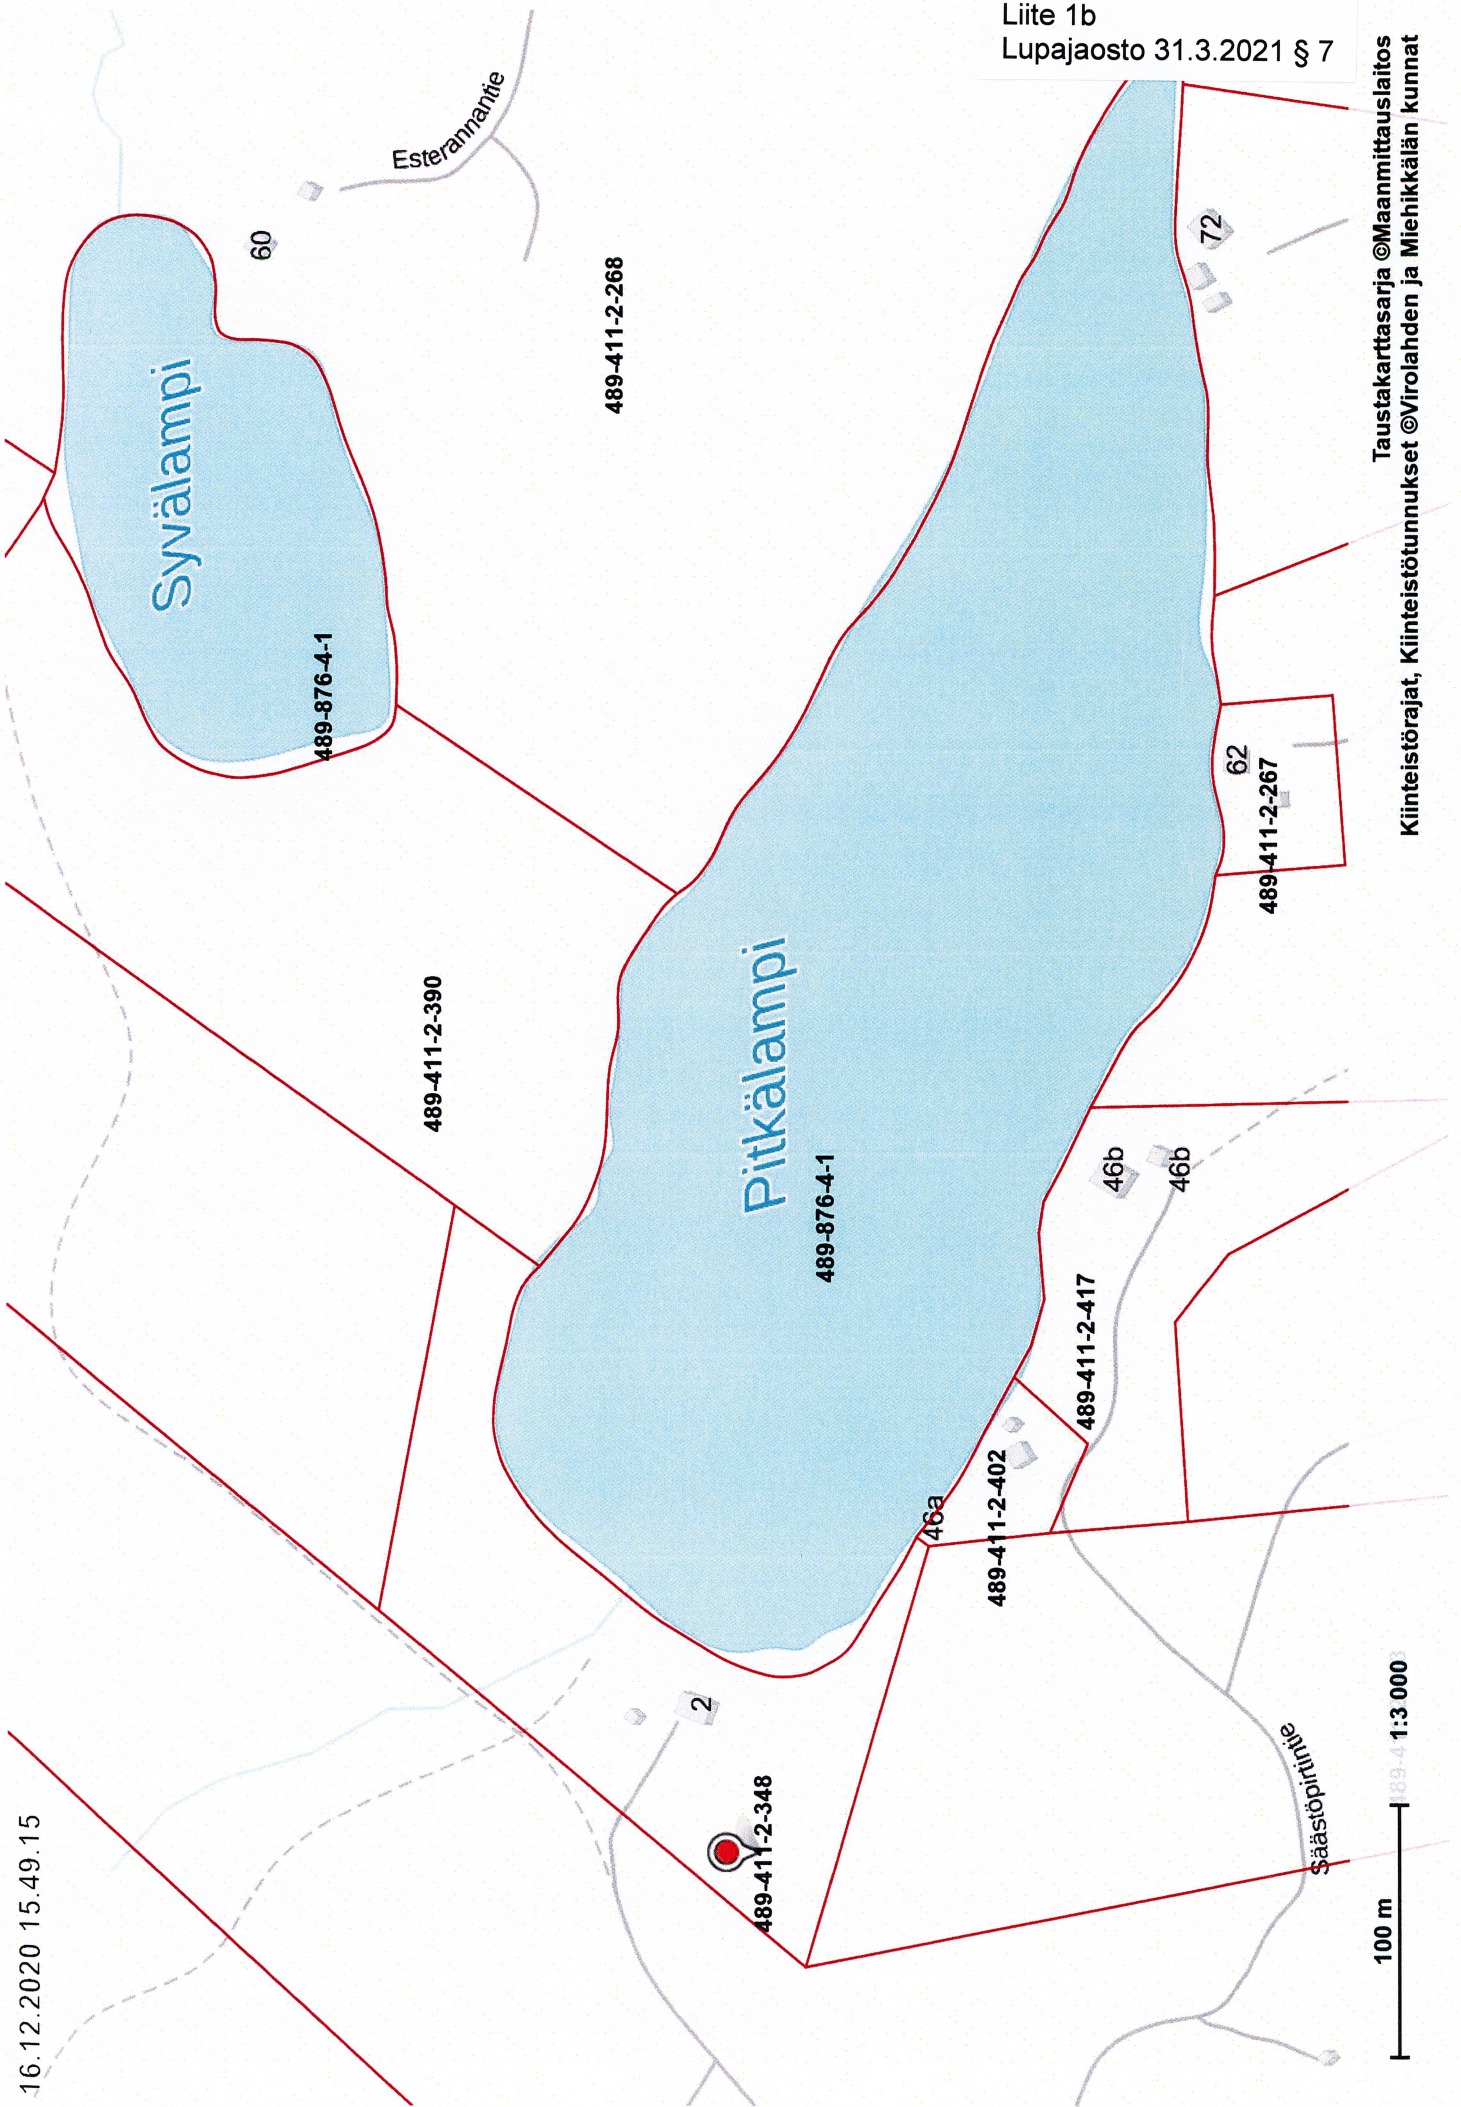

16.12.2020 15.50.21

Liite 1b
Lupajaosto 31.3.2021 § 7

Taustakarttasarja ©Maanmittauslaitos
Rantayleiskaava Miehikkää ©Virolahden kunta
Kiinteistörajat, Kiinteistötunnukset ©Virolahden ja Miehikkälän kunnat

489-411-2-413

100 m

1:3 000

16.12.2020 15.49.15

Liite 1b
Lupajaosto 31.3.2021 § 7

Kiinteistörajat, Kiinteistötunnukset ©Virolahden ja Miehikkälän kunnat
Taustakarttarja ©Maanmittauslaitos

100 m | 89-41:3 000