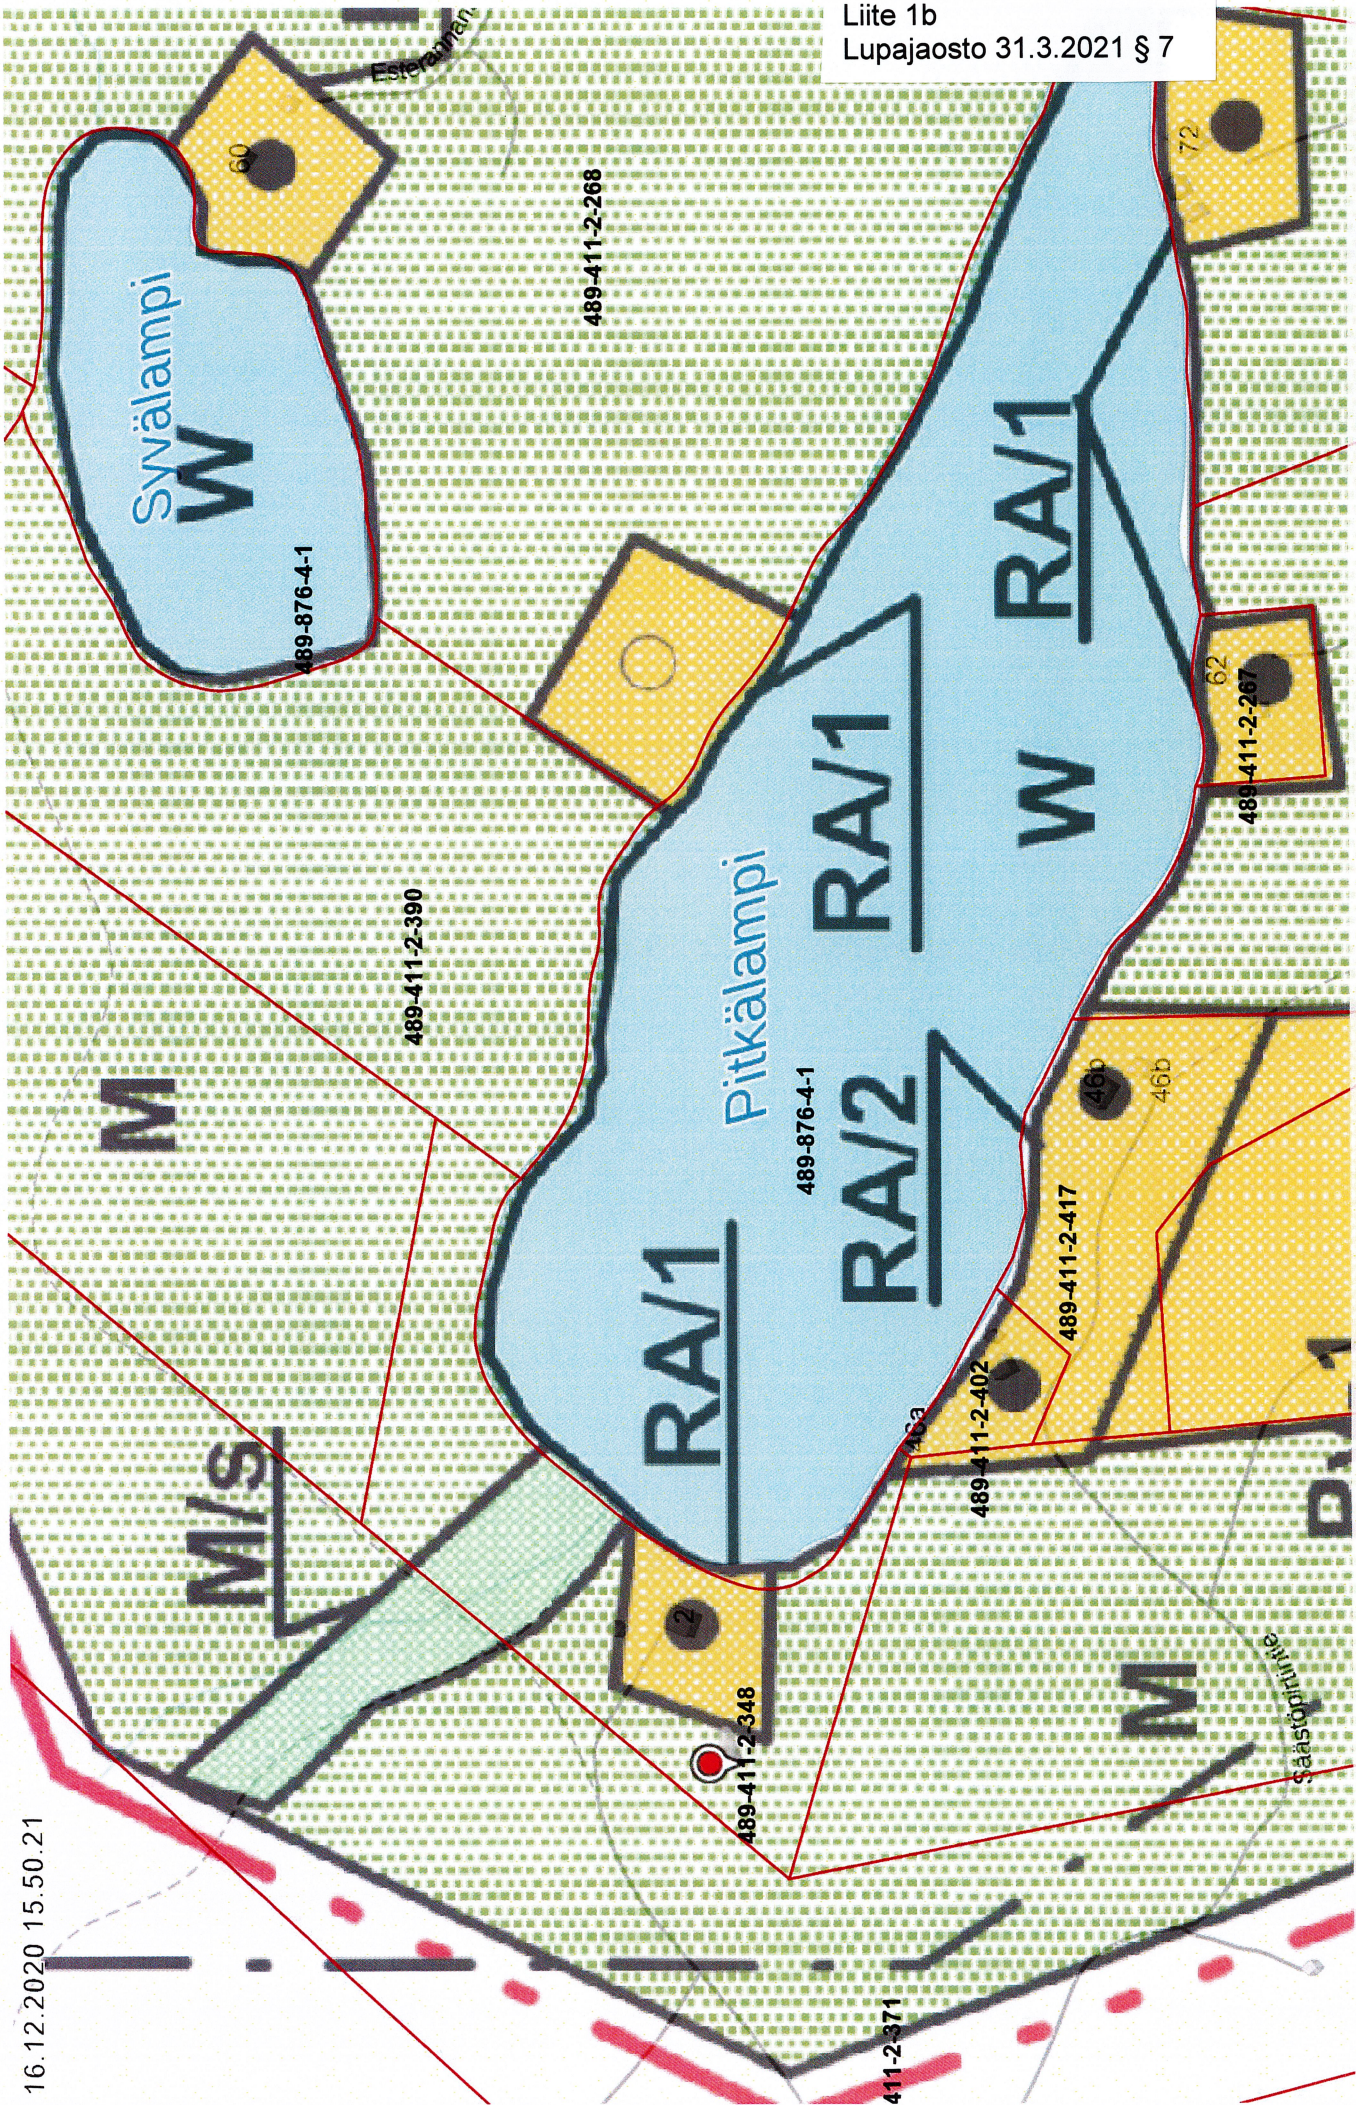

16.12.2020 15.50.21

Liite 1b
Lupajaosto 31.3.2021 § 7

Taustakarttasarja ©Maanmittauslaitos
Rantayleiskaava Miehikkää ©Virolahden kunta
Kiinteistörajat, Kiinteistötunnukset ©Virolahden ja Miehikkälän kunnat

489-411-2-413

100 m

1:3 000

16.12.2020 15.49.15

Liite 1b
Lupajaosto 31.3.2021 § 7

Kiinteistörajat, Kiinteistötunnukset ©Virolahden ja Miehikkälän kunnat
Taustakarttarja ©Maanmittauslaitos

100 m | 89-41:3 000