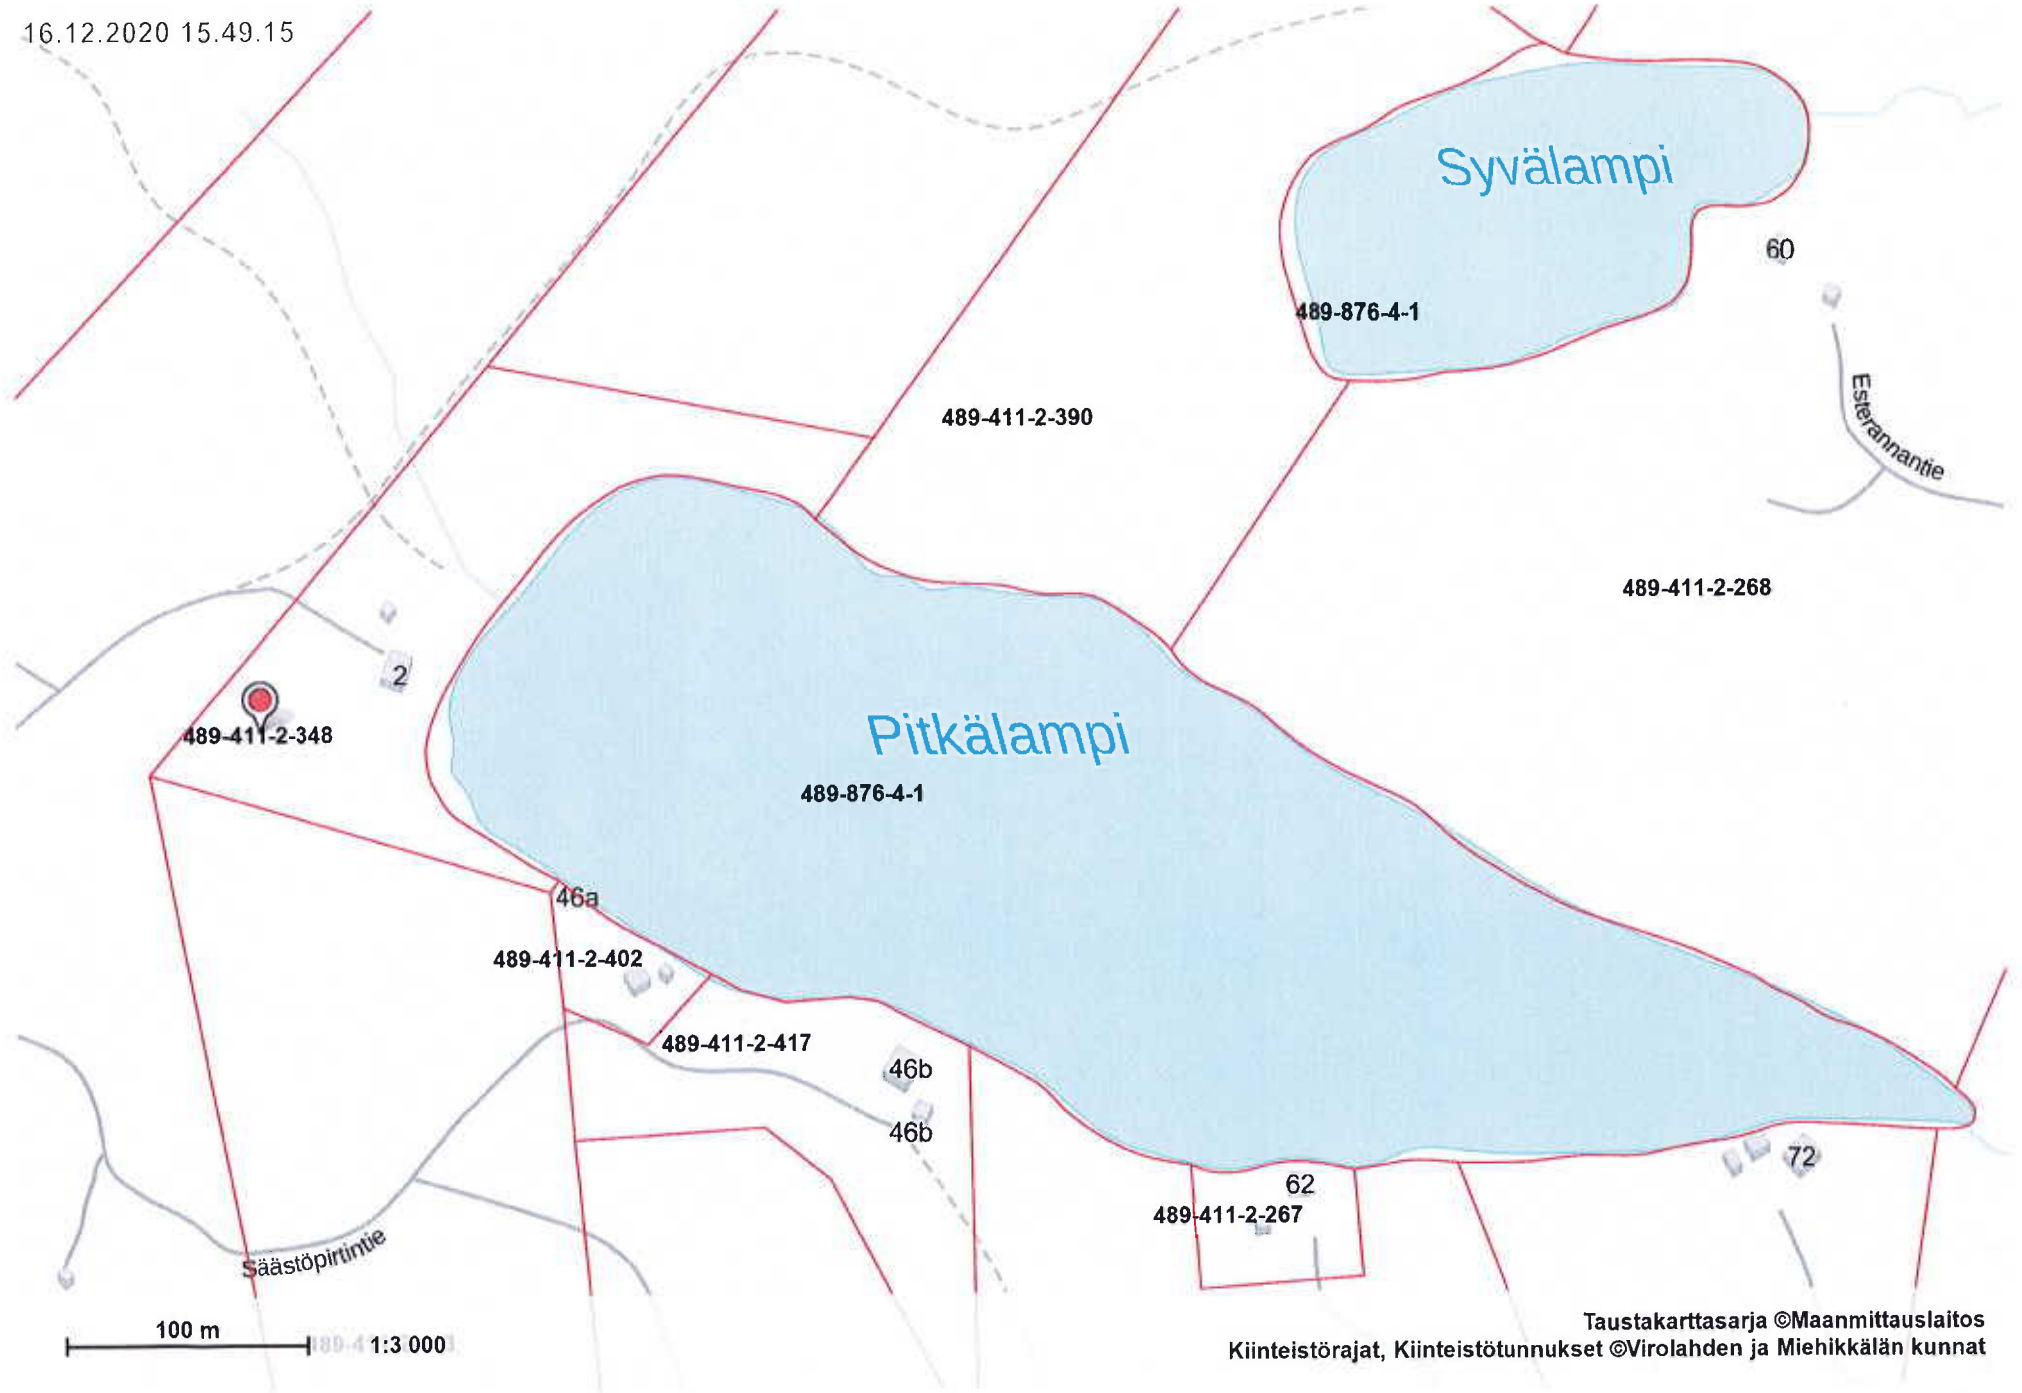

16.12.2020 15.49.15

489-411-2-348

489-411-2-390

489-876-4-1

489-411-2-268

Pitkälampi

489-876-4-1

46a

489-411-2-402

489-411-2-417

46b

46b

62

489-411-2-267

72

Säästöpiirintie

Esterannantie

100 m 1:3 000

Taustakarttasarja ©Maanmittauslaitos
Kiinteistörajat, Kiinteistötunnukset ©Virolahden ja Miehikkälän kunnat