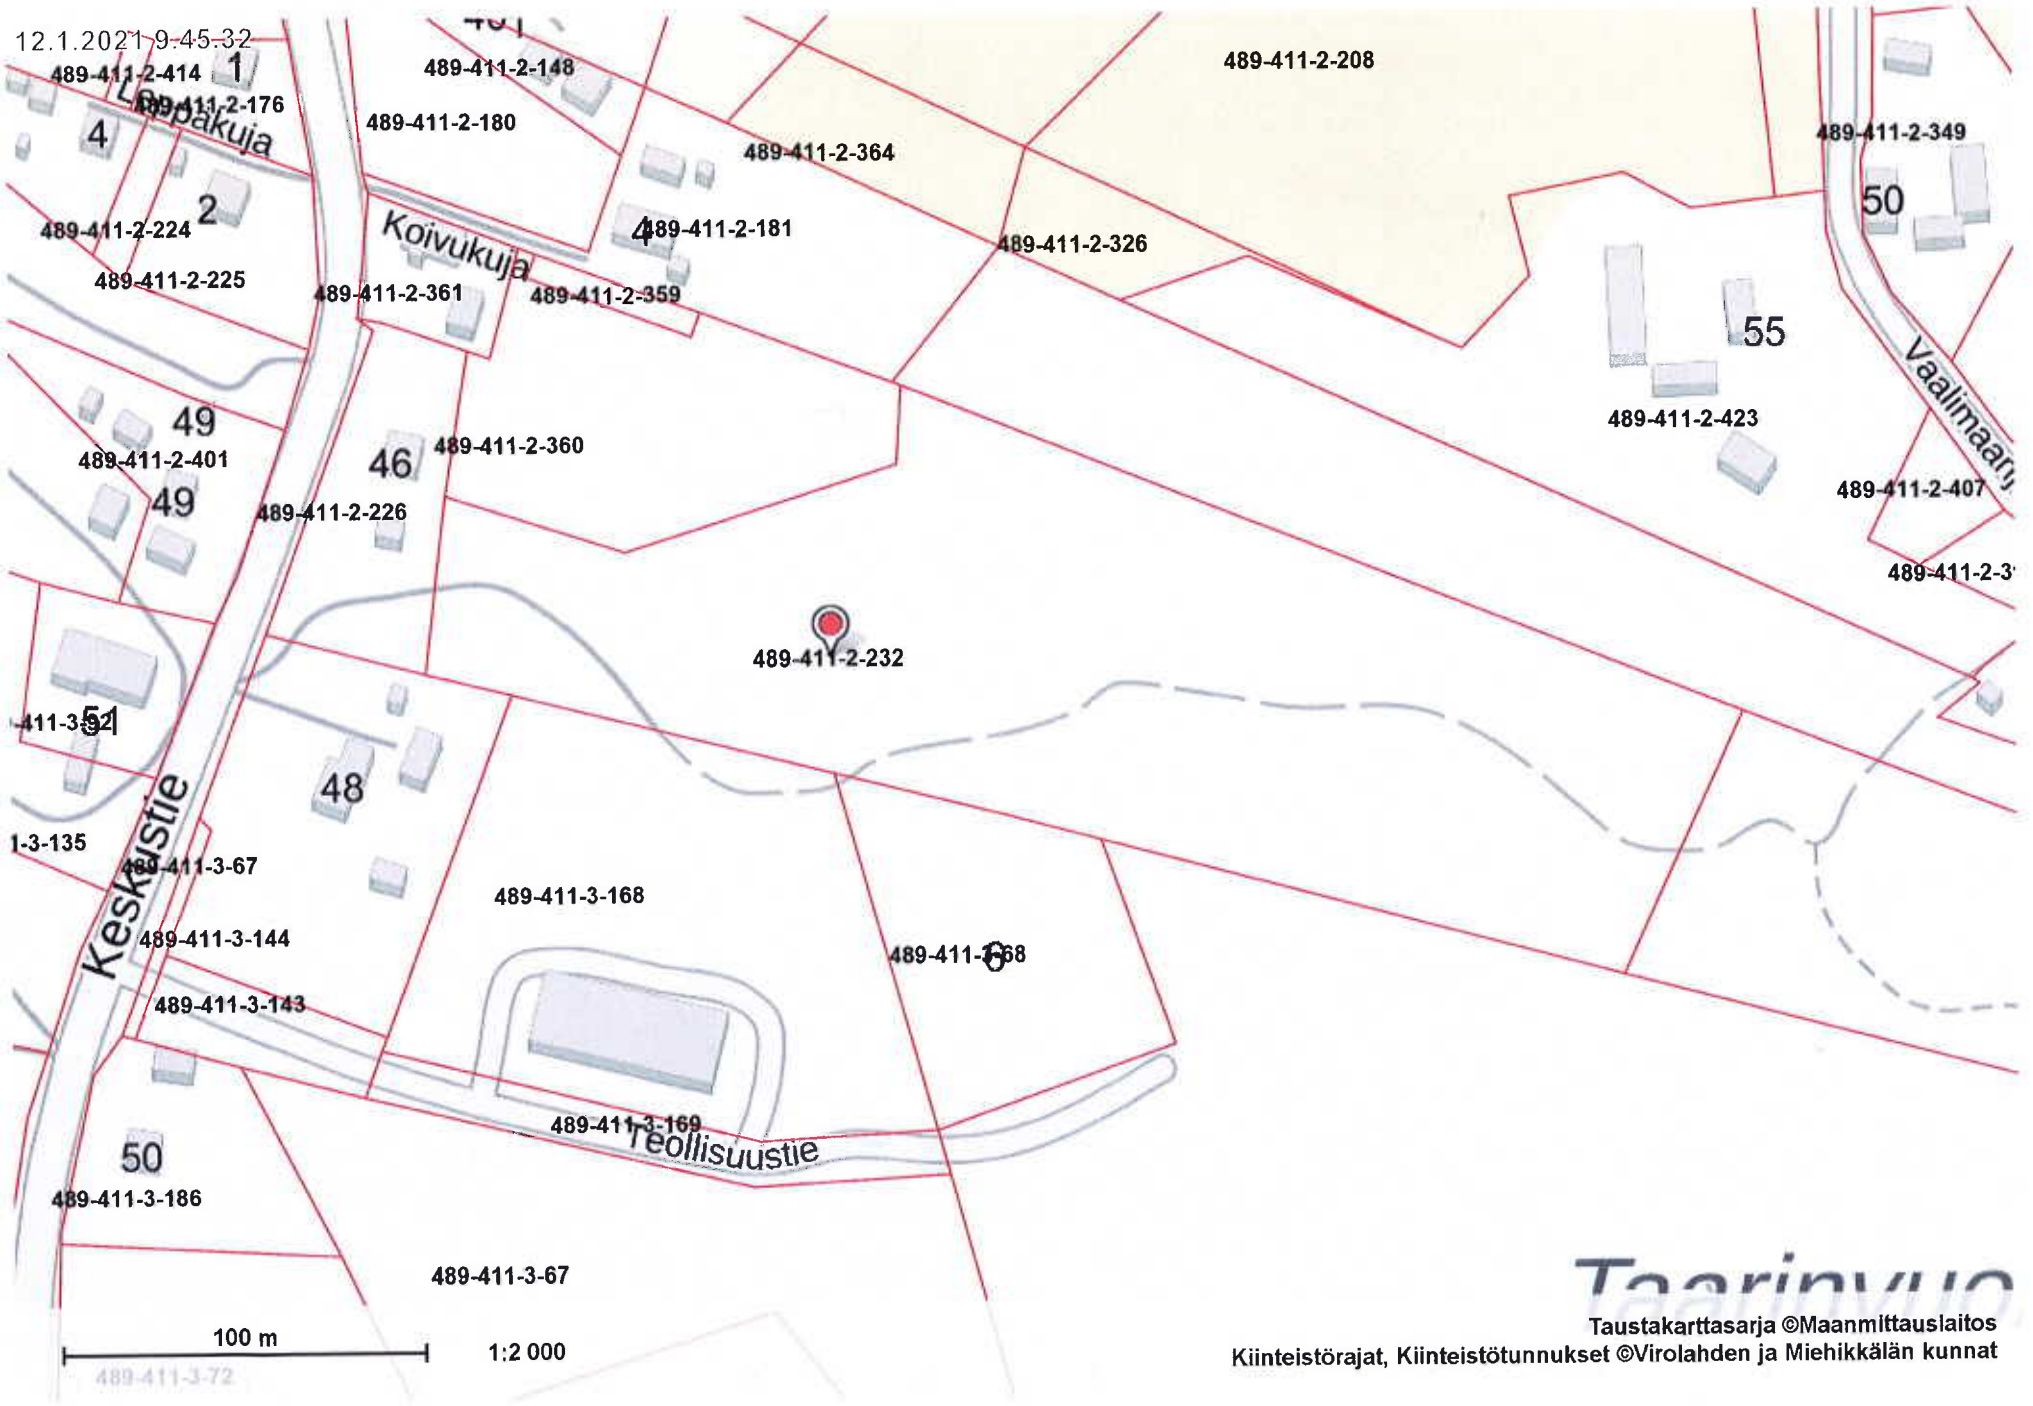

12.1.2021 9:45:32

1:2 000

Taarinvuori

Taustakarttasarja ©Maanmittauslaitos
Kiinteistörajat, Kiinteistötunnukset ©Virolahden ja Miehikkälän kunnat