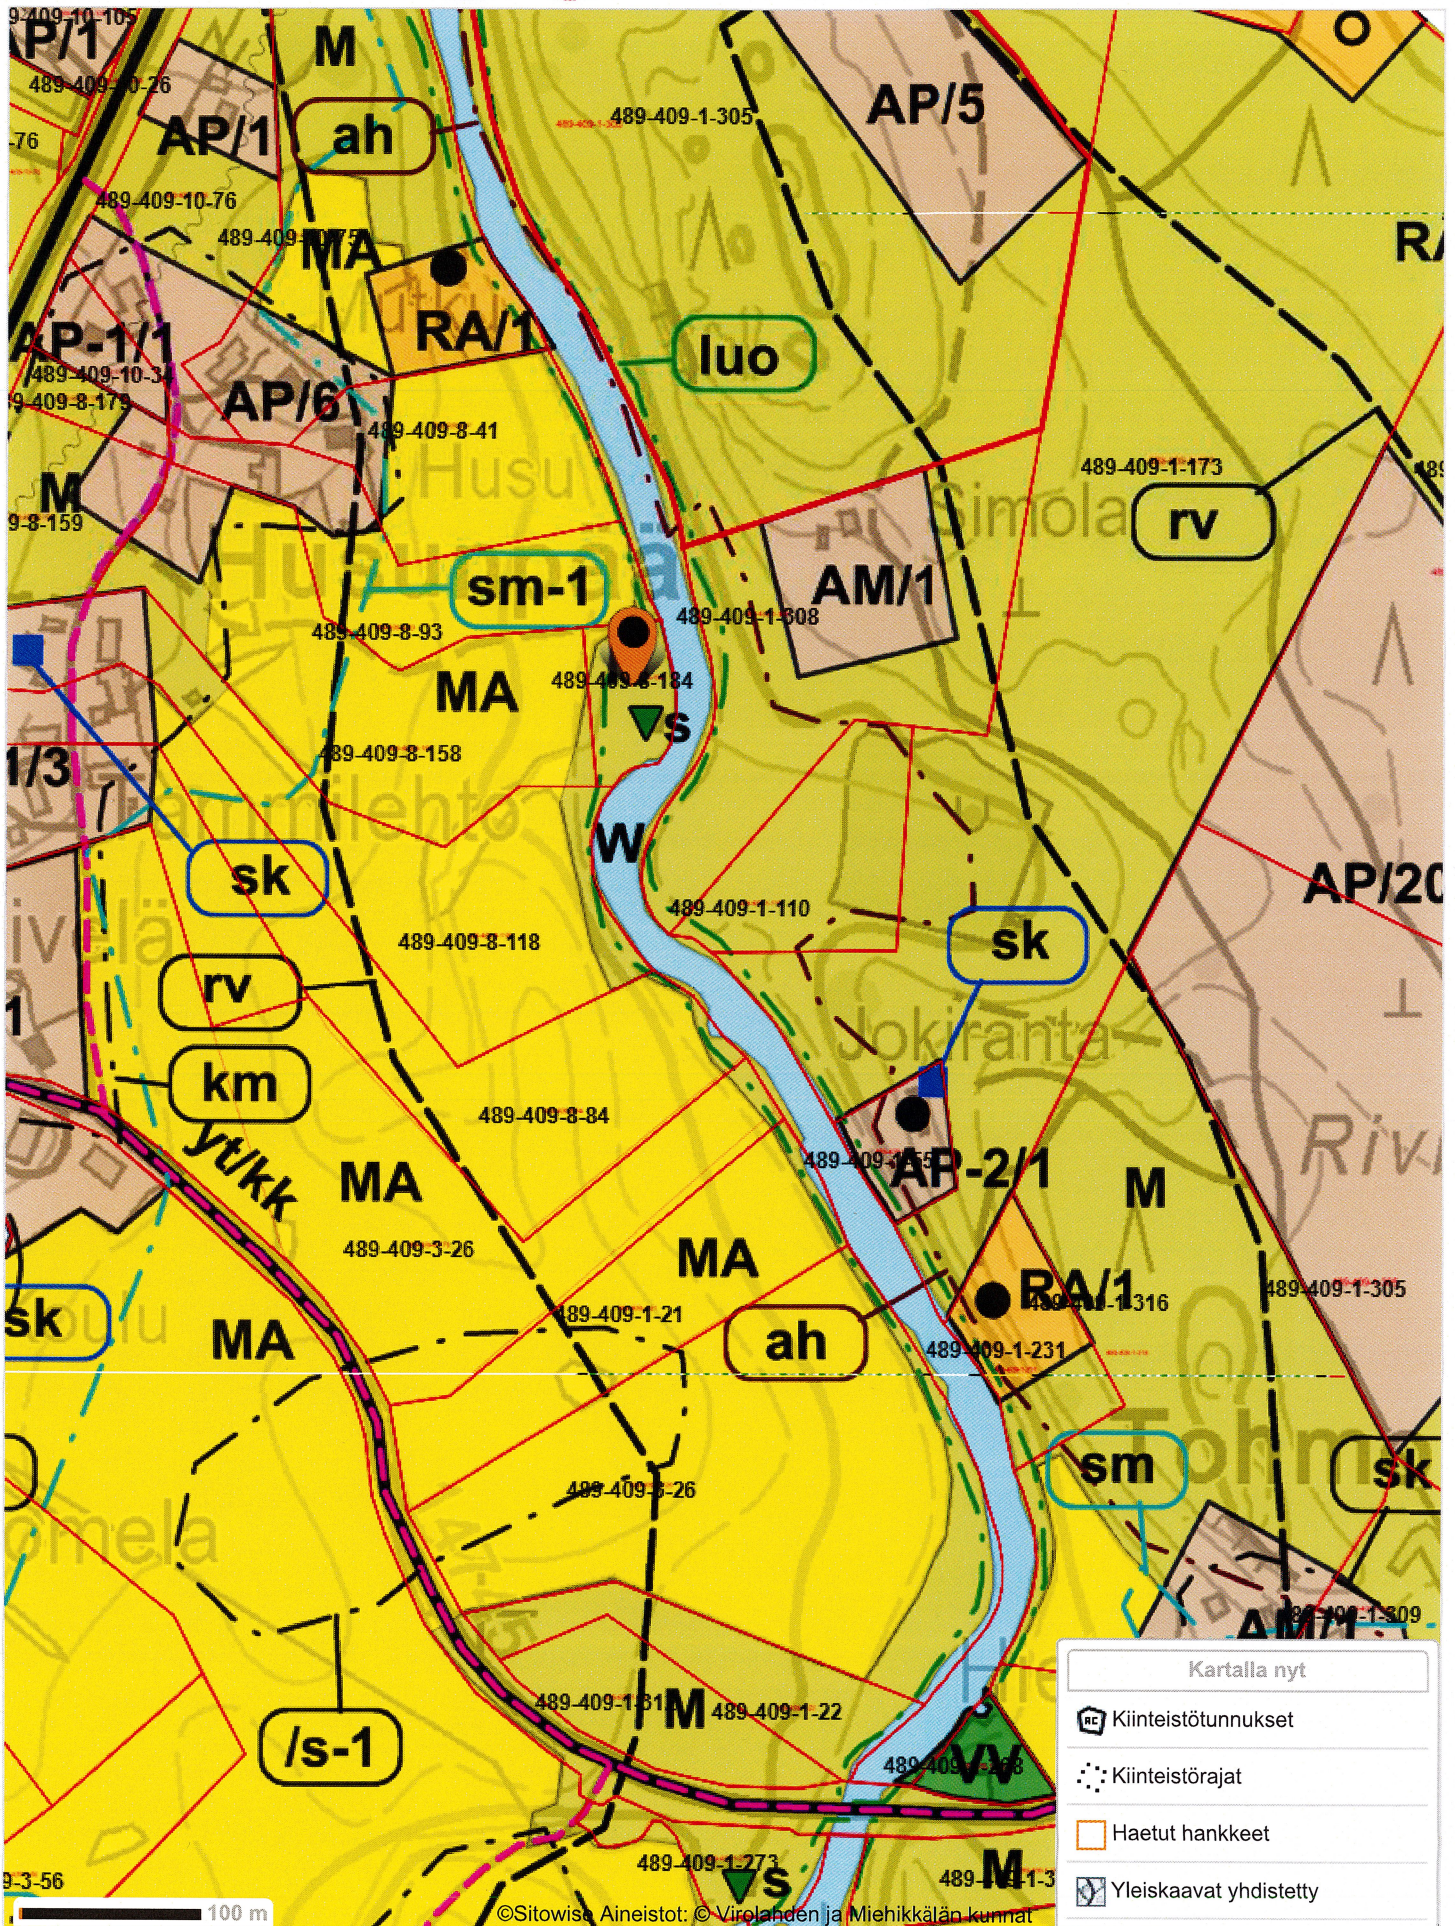

Kuntapalvelin

100 m

ASEMAPIIRROS JOKELA 489-409-8-184