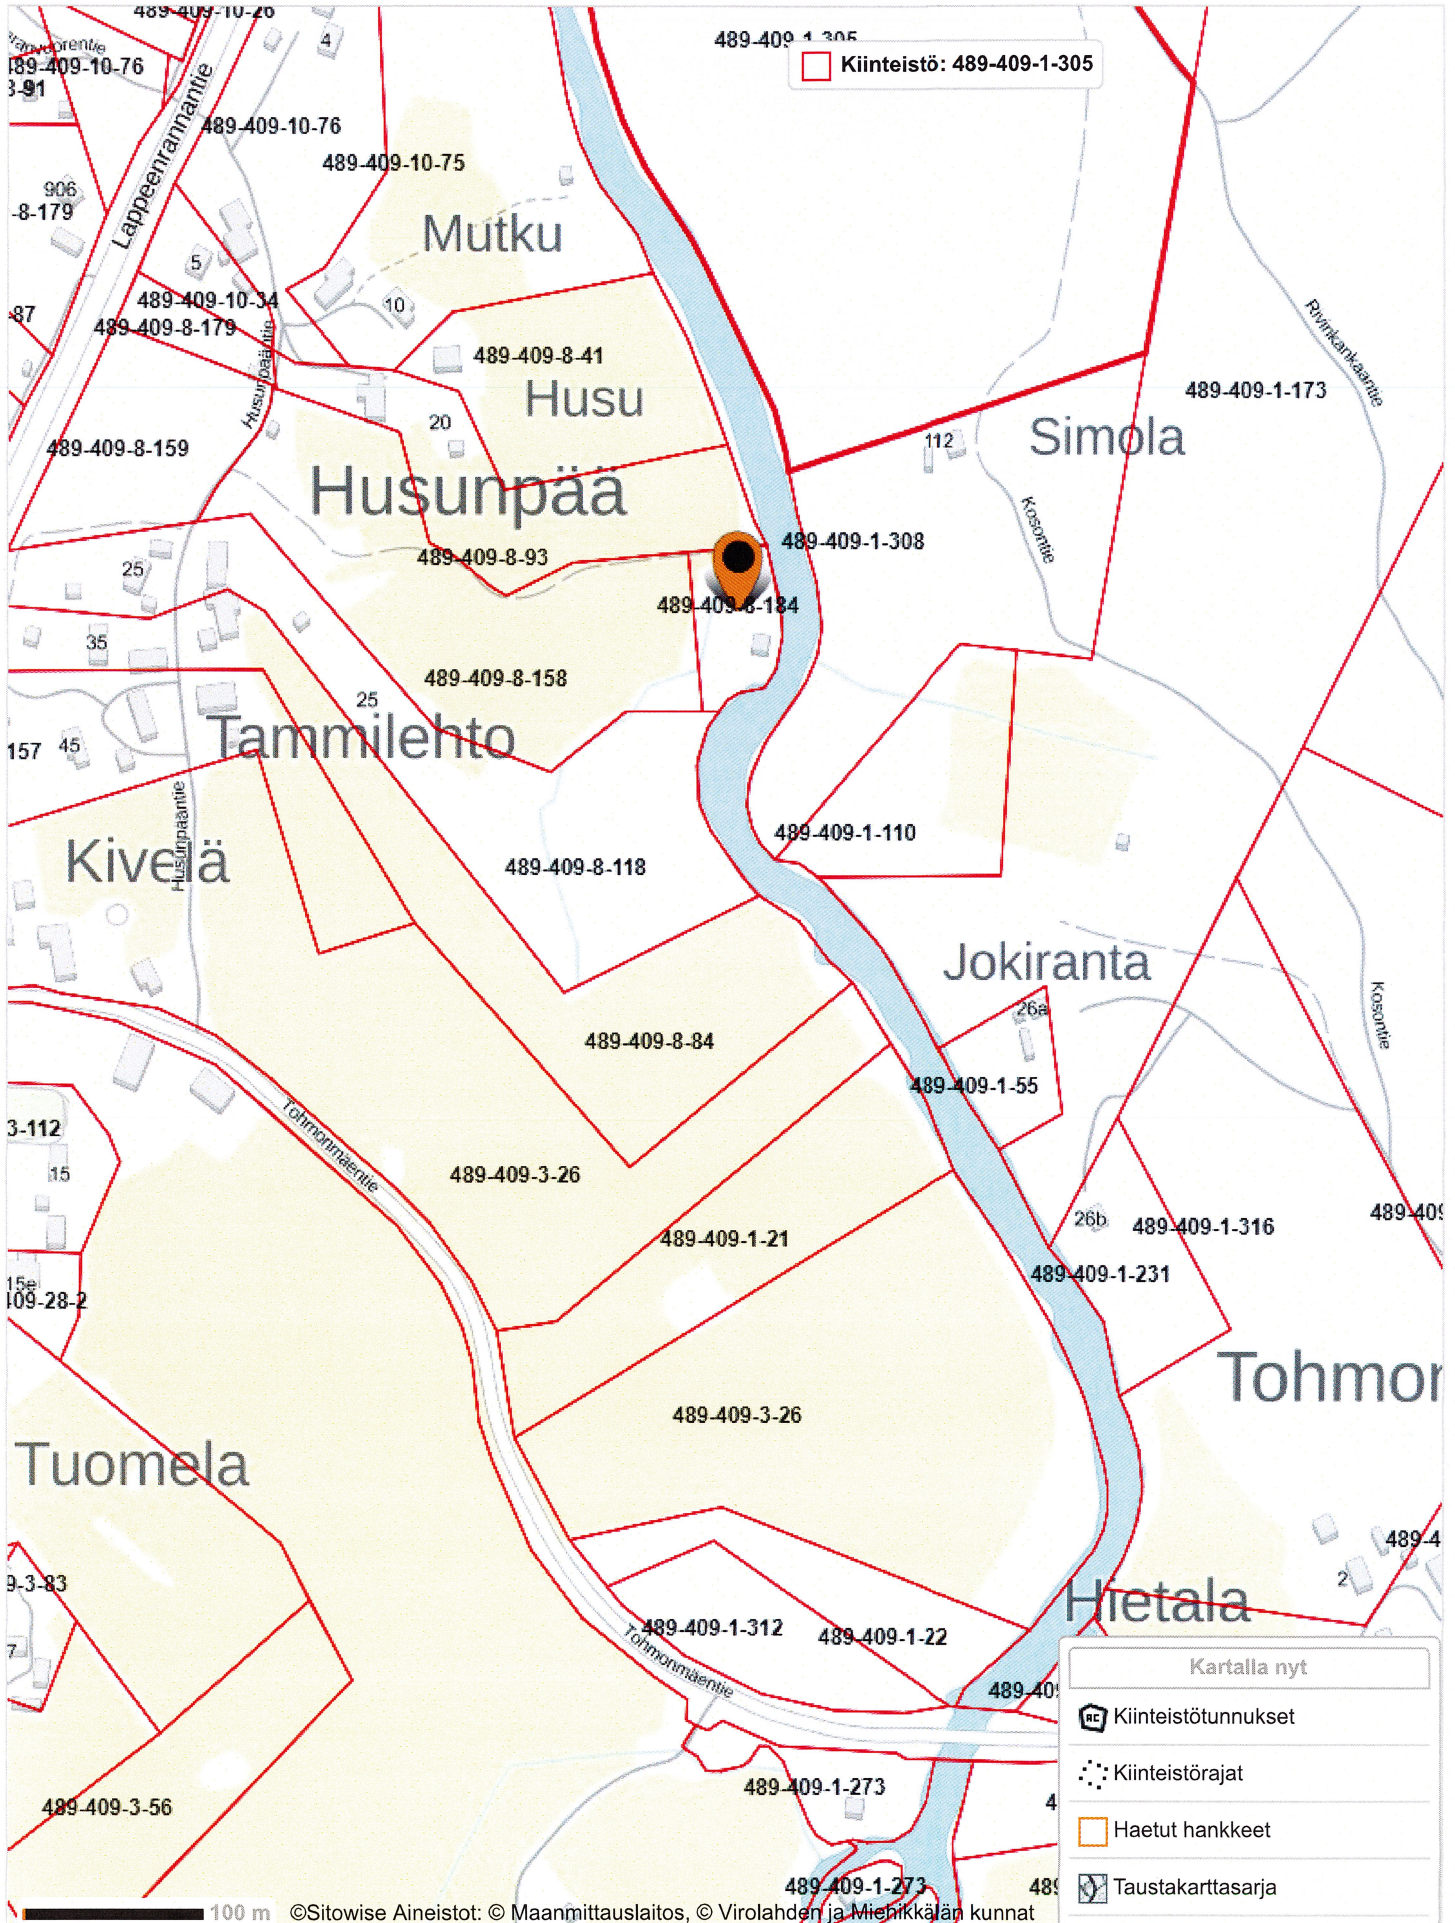

Kuntapalvelin

100 m

ASEMAPIIRROS JOKELA 489-409-8-184