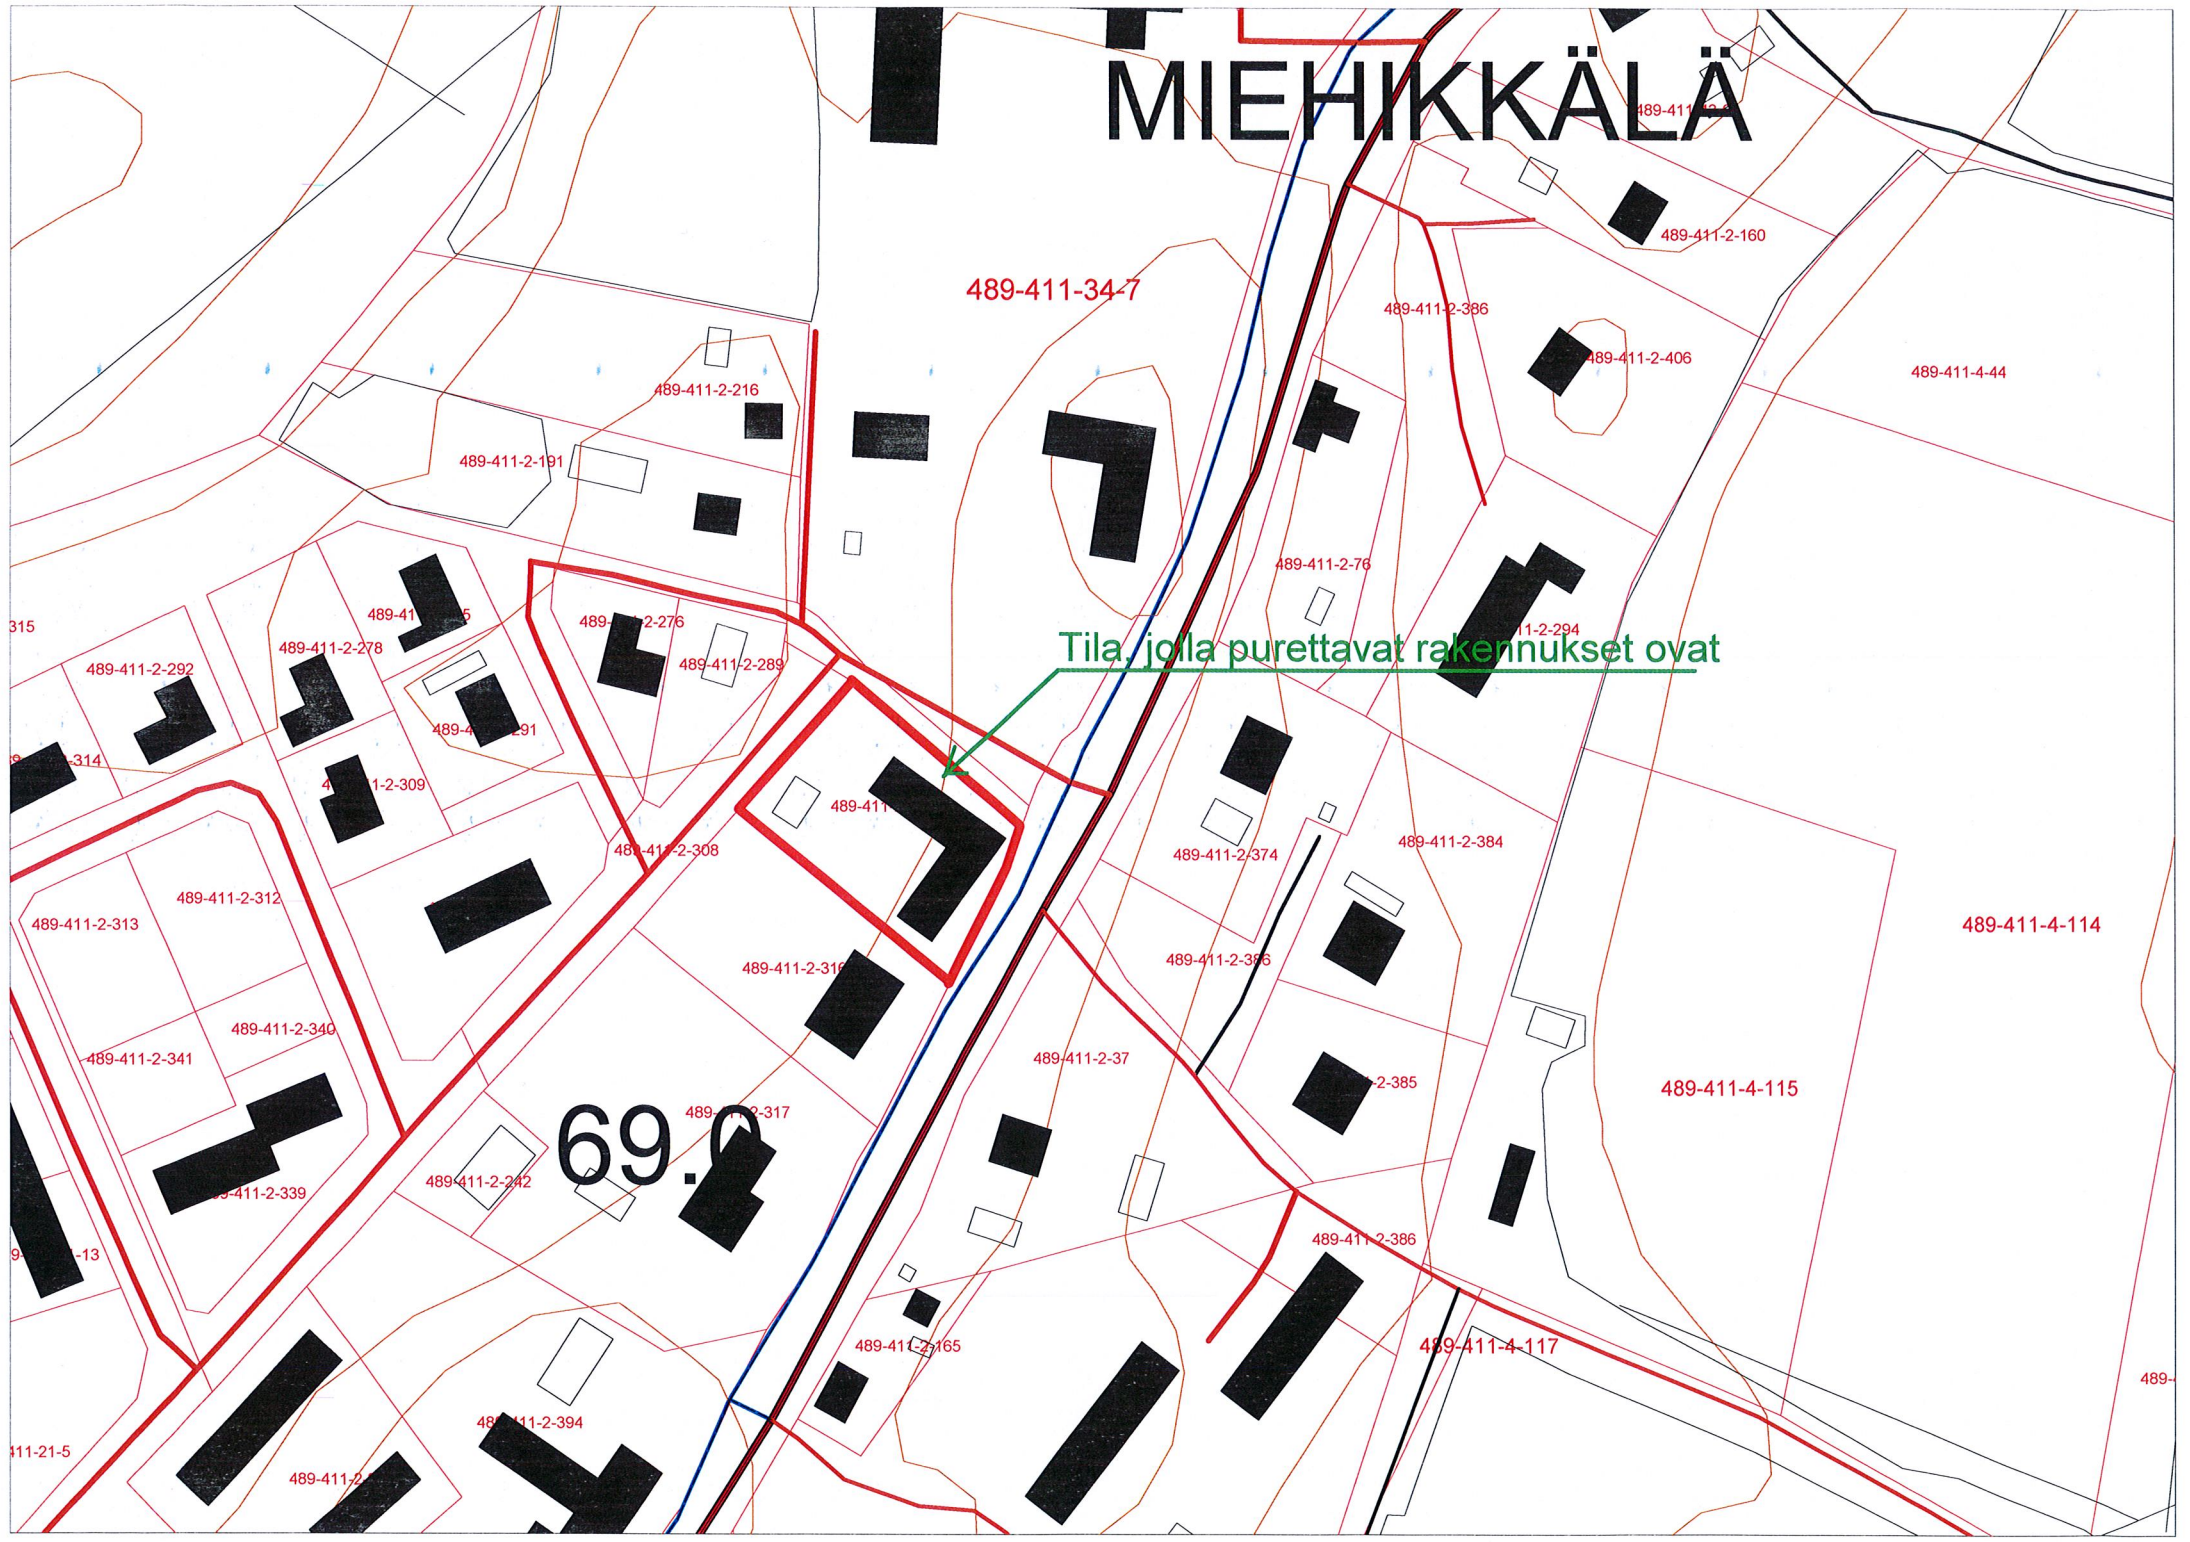

MIEHIKKÄLÄ

Tila, jolla purettavat rakennukset ovat

69.0