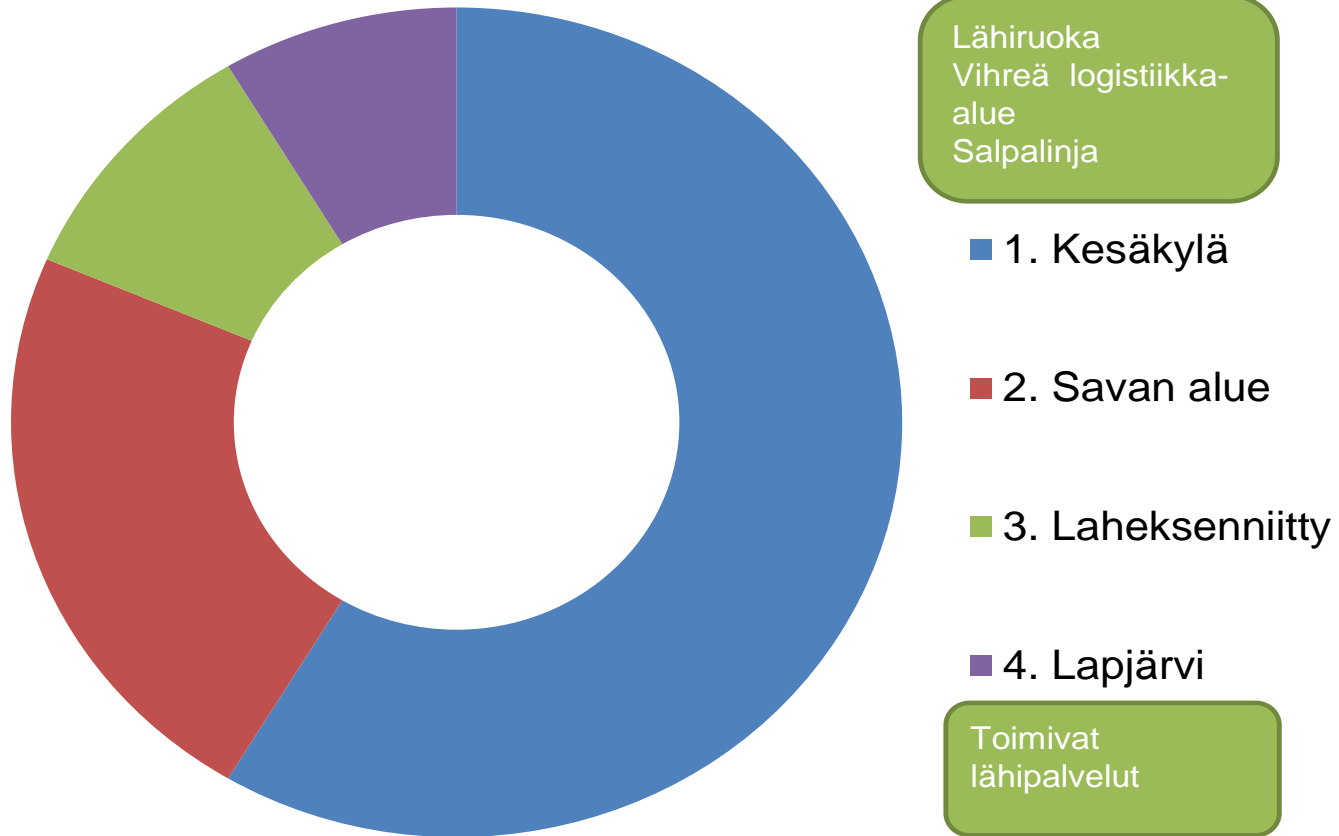

Miehikkälän vauhtipyörä